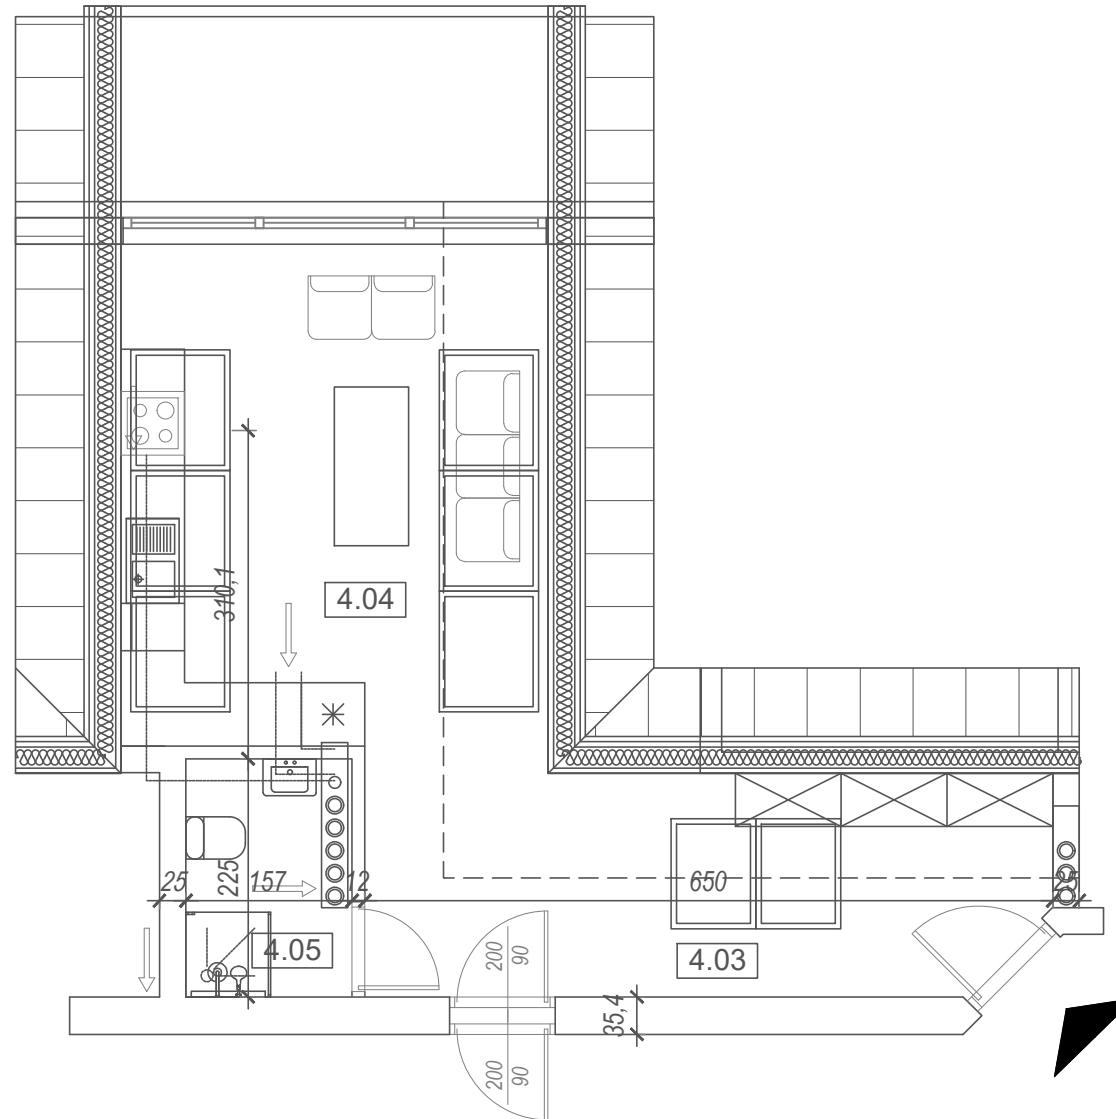

M36

KARTA MIESZKANIA

POWIERZCHNIA: 26,59 (48,15) m²

4.03 Komunikacja 9,85 (16,31) m²

4.04 Salon z aneksem kuchennym
13,75 (28,63) m²

4.05 Łazienka 2,99 (3,21) m²

Pow. balkonu 9,92 m²

*Powierzchnia podana w nawiasie liczona
jest po podłodze.

PODDASZE

*Możliwość połączenia mieszkań M36 oraz M37.

LEGENDA:

- Ściana konstrukcyjna
- Ściana działowa