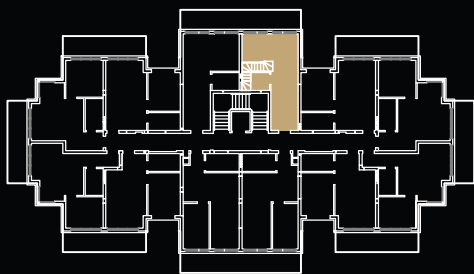

M35

KARTA MIESZKANIA

POWIERZCHNIA: 39,33 (57,13) m²

3.34 Salon z aneksem kuchennym
22,84 (29,19) m²

3.35 Łazienka 4,22 m²

4.24 Antresola 12,27 (23,72) m²

Pow. balkonu 18,05 m²

*Powierzchnia podana w nawiasie liczona
jest po podłodze.

II PIĘTRO

BLACK MOUNTAIN
RESIDENCE

LEGENDA:

- Ściana konstrukcyjna
- Ściana działowa