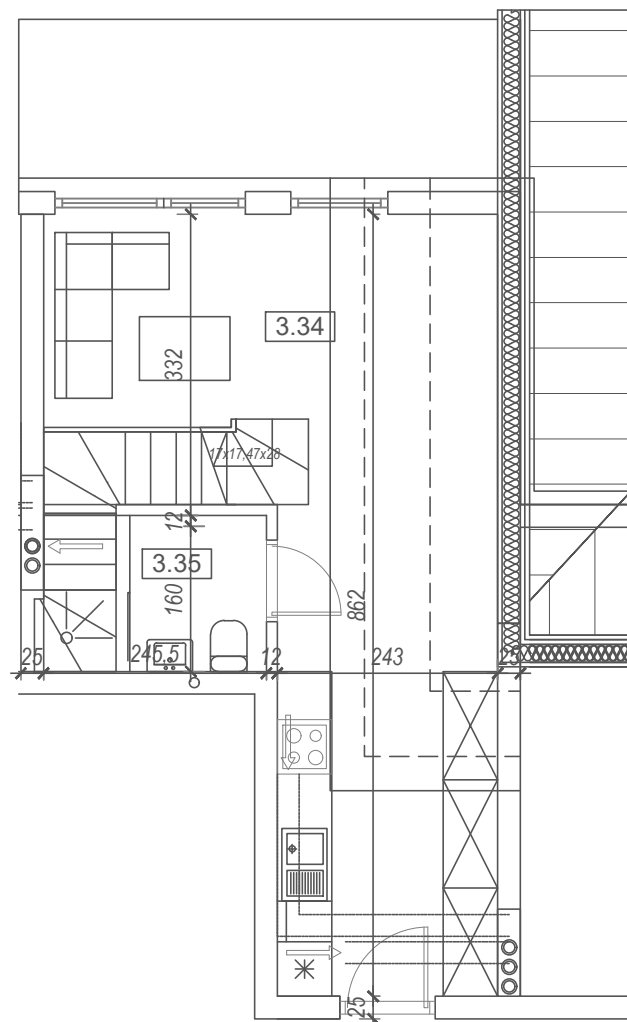

M35

KARTA MIESZKANIA

POWIERZCHNIA: 39,33 (57,13) m²

3.34 Salon z aneksem kuchennym
22,84 (29,19) m²

3.35 Łazienka 4,22 m²

4.24 Antresola 12,27 (23,72) m²

Pow. balkonu 18,05 m²

*Powierzchnia podana w nawiasie liczona
jest po podłodze.

II PIĘTRO

BLACK MOUNTAIN
RESIDENCE

LEGENDA:

- Ściana konstrukcyjna
- Ściana działowa