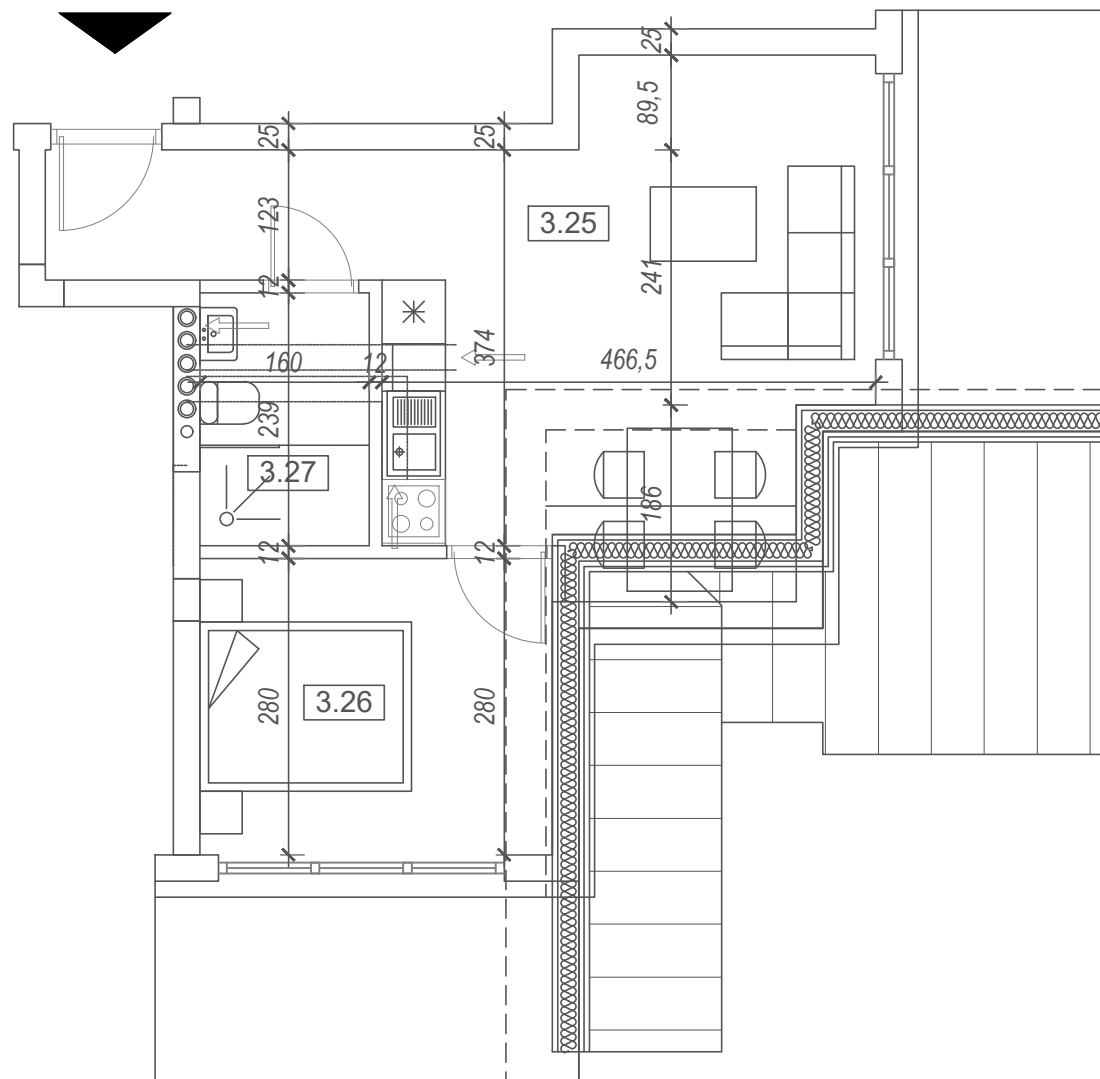

## KARTA MIESZKANIA

POWIERZCHNIA: 34,23 (37,17) m<sup>2</sup>

3.25 Salon z aneksem kuchennym  
21,17 (24,03) m<sup>2</sup>

3.26 Sypialnia 9,24 (9,32) m<sup>2</sup>

3.27 Łazienka 3,82 m<sup>2</sup>

Pow. balkonu 12,93 m<sup>2</sup>

\*Powierzchnia podana w nawiasie liczona jest po podłodze.

### II PIĘTRO

### LEGENDA:

- Ściana konstrukcyjna
- Ściana działowa