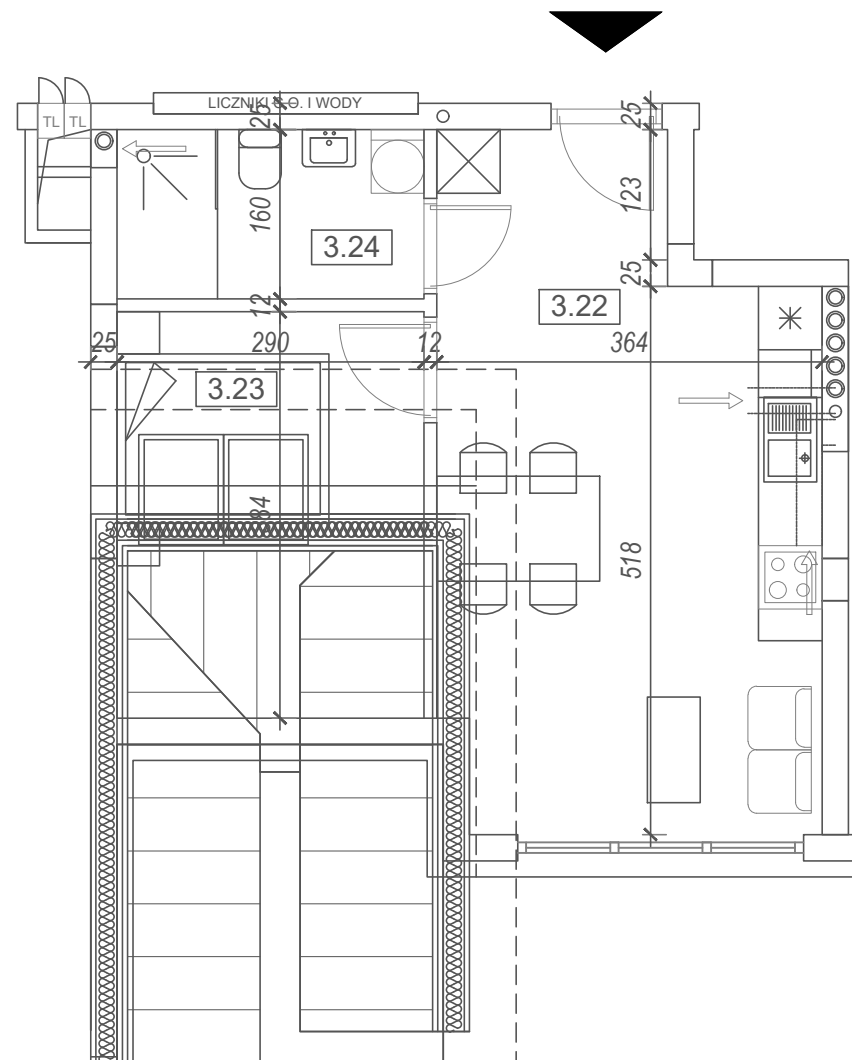

M31

KARTA MIESZKANIA

POWIERZCHNIA: 29,54 (34,80) m²

3.22 Salon z aneksem kuchennym
21,17 (21,74) m²

3.23 Sypialnia 3,73 (8,42) m²

3.24 Łazienka 4,64 m²

Pow. balkonu 6,49 m²

*Powierzchnia podana w nawiasie liczona
jest po podłodze.

II PIĘTRO

LEGENDA:

	Ściana konstrukcyjna
	Ściana działowa