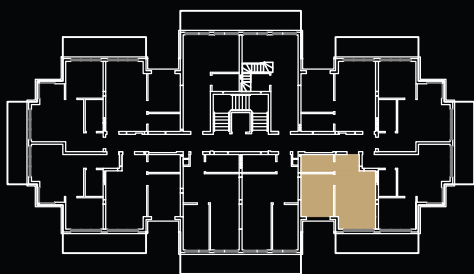

M31

KARTA MIESZKANIA

POWIERZCHNIA: 29,54 (34,80) m²

3.22 Salon z aneksem kuchennym
21,17 (21,74) m²

3.23 Sypialnia 3,73 (8,42) m²

3.24 Łazienka 4,64 m²

Pow. balkonu 6,49 m²

*Powierzchnia podana w nawiasie liczona
jest po podłodze.

II PIĘTRO

LEGENDA:

	Ściana konstrukcyjna
	Ściana działowa