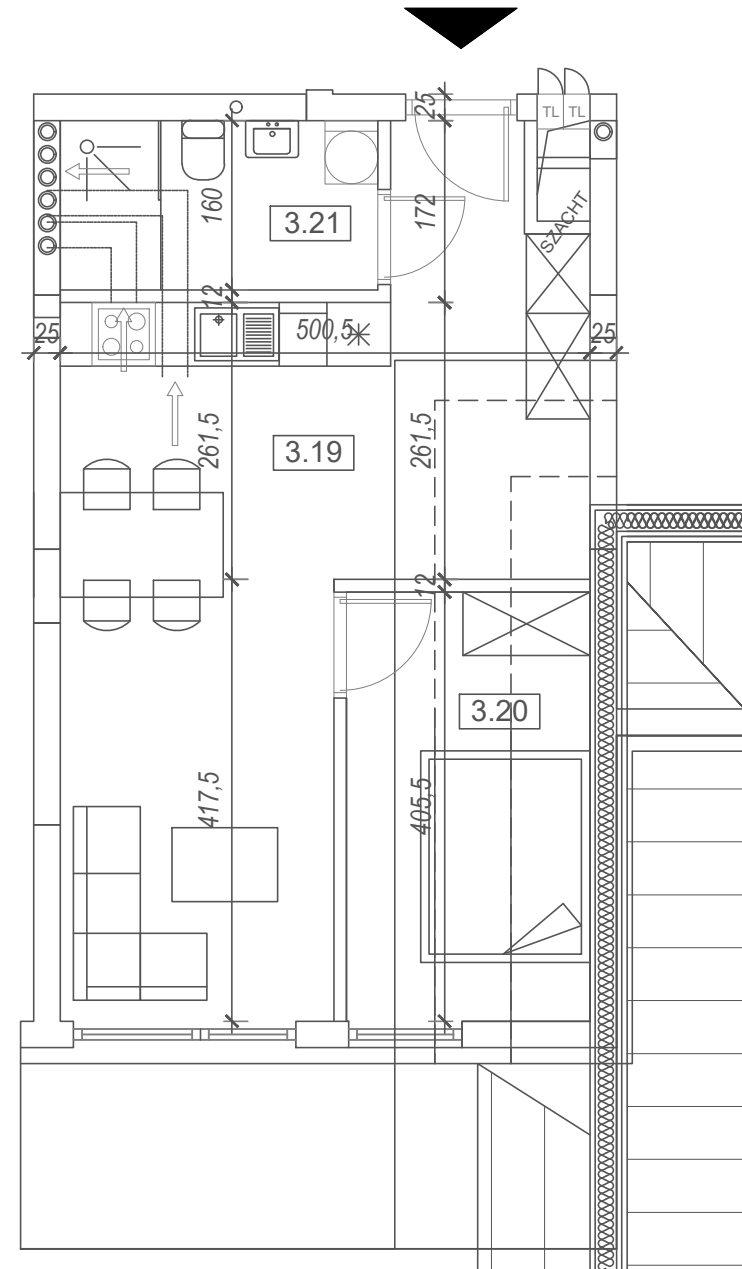

## KARTA MIESZKANIA

POWIERZCHNIA: 34,50 (40,59) m<sup>2</sup>

3.19 Salon z aneksem kuchennym  
24,86 (26,46) m<sup>2</sup>

3.20 Sypialnia 4,84 (9,33) m<sup>2</sup>

3.21 Łazienka 4,80 m<sup>2</sup>

Pow. balkonu 7,12 m<sup>2</sup>

\*Powierzchnia podana w nawiasie liczona  
jest po podłodze.

### II PIĘTRO

### LEGENDA:

-  Ściana konstrukcyjna
-  Ściana działowa