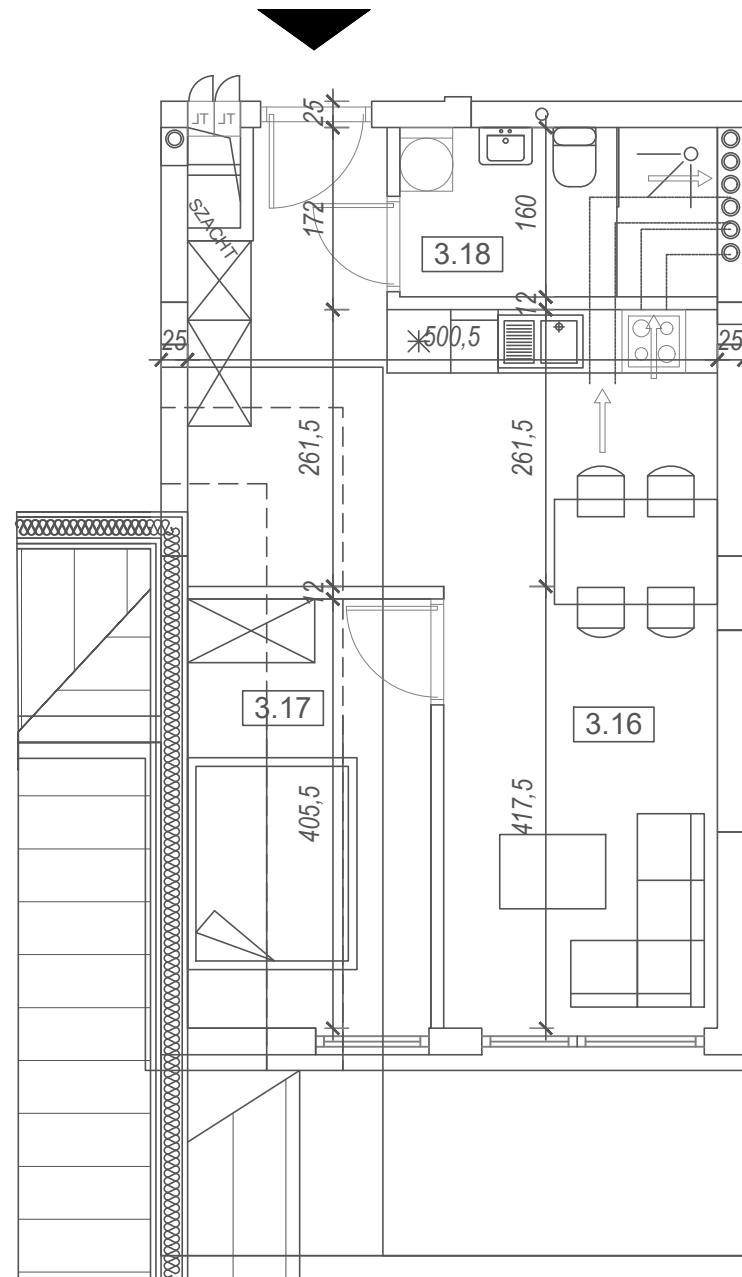

M29

KARTA MIESZKANIA

POWIERZCHNIA: 34,50 (40,59) m²

3.16 Salon z aneksem kuchennym
24,86 (26,46) m²

3.17 Sypialnia 4,84 (9,33) m²

3.18 Łazienka 4,80 m²

Pow. balkonu 7,12 m²

*Powierzchnia podana w nawiasie liczona jest po podłodze.

II PIĘTRO

LEGENDA:

-  Ściana konstrukcyjna
-  Ściana działowa