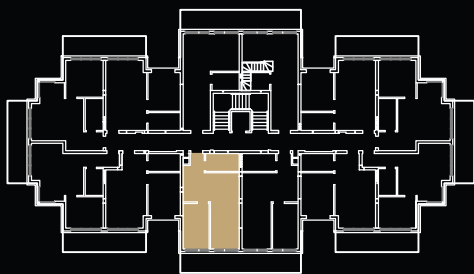

M29

KARTA MIESZKANIA

POWIERZCHNIA: 34,50 (40,59) m²

3.16 Salon z aneksem kuchennym
24,86 (26,46) m²

3.17 Sypialnia 4,84 (9,33) m²

3.18 Łazienka 4,80 m²

Pow. balkonu 7,12 m²

*Powierzchnia podana w nawiasie liczona jest po podłodze.

II PIĘTRO

LEGENDA:

-  Ściana konstrukcyjna
-  Ściana działowa