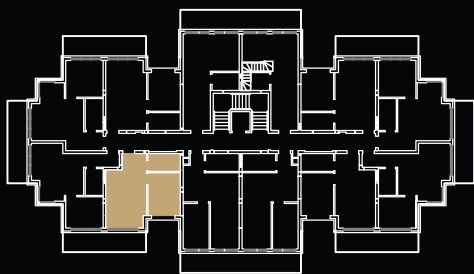

M28

KARTA MIESZKANIA

POWIERZCHNIA: 29,54 (34,80) m²

3.13 Salon z aneksem kuchennym
21,17 (21,74) m²

3.14 Sypialnia 3,73 (8,42) m²

3.15 Łazienka 4,64 m²

Pow. balkonu 6,48 m²

*Powierzchnia podana w nawiasie liczona jest po podłodze.

II PIĘTRO

LEGENDA:

| | |
|--|----------------------|
| | Ściana konstrukcyjna |
| | Ściana działowa |