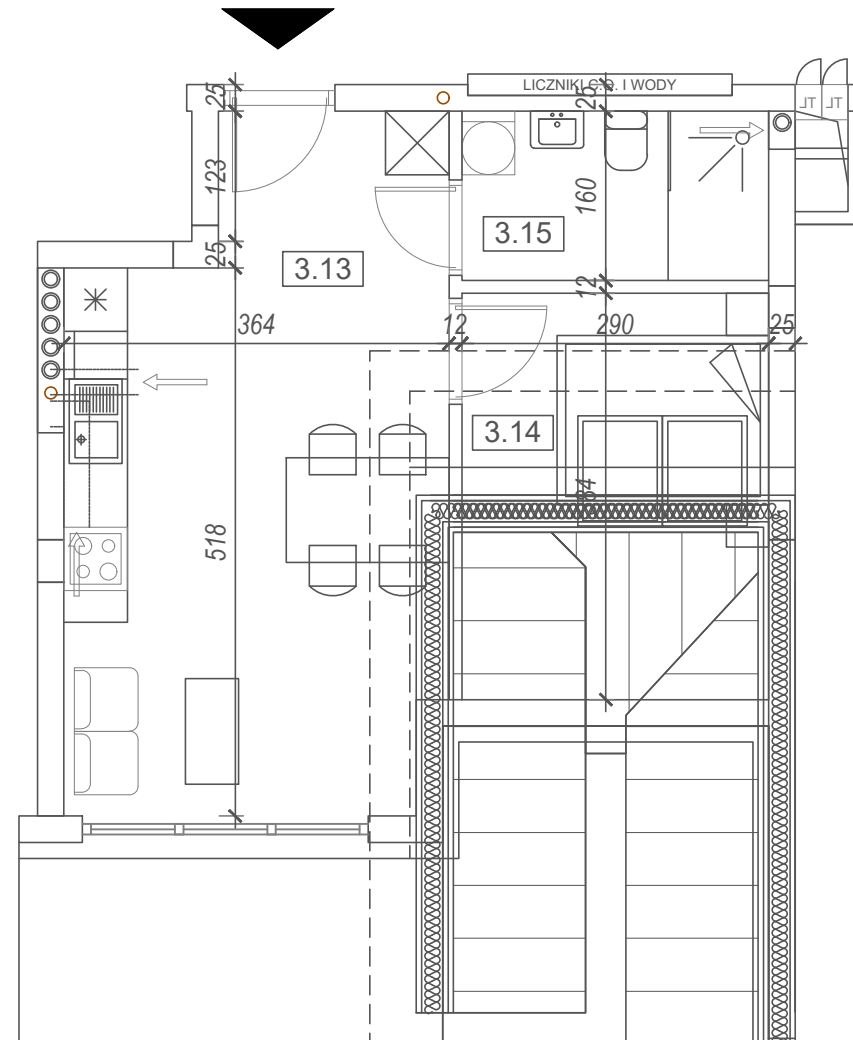

M28

KARTA MIESZKANIA

POWIERZCHNIA: 29,54 (34,80) m²

3.13 Salon z aneksem kuchennym
21,17 (21,74) m²

3.14 Sypialnia 3,73 (8,42) m²

3.15 Łazienka 4,64 m²

Pow. balkonu 6,48 m²

*Powierzchnia podana w nawiasie liczona jest po podłodze.

II PIĘTRO

LEGENDA:

| | |
|--|----------------------|
| | Ściana konstrukcyjna |
| | Ściana działowa |