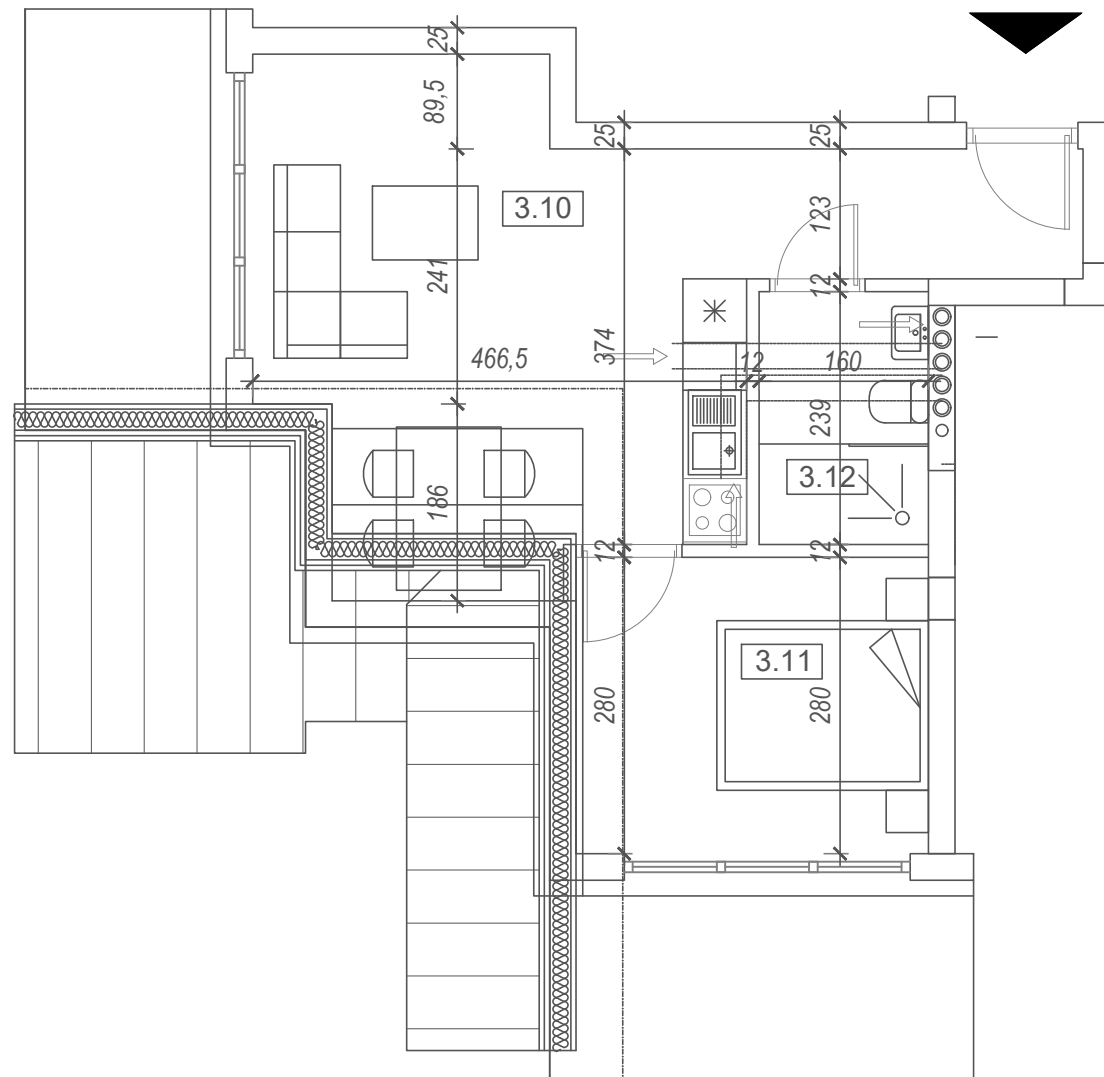

M27

KARTA MIESZKANIA

POWIERZCHNIA: 34,23 (37,17) m²

3.10 Salon z aneksem kuchennym
21,17 (24,03) m²

3.11 Sypialnia 9,24 (9,32) m²

3.12 Łazienka 3,82 m²

Pow. balkonu 12,93 m²

*Powierzchnia podana w nawiasie liczona
jest po podłodze.

II PIĘTRO

LEGENDA:

	Ściana konstrukcyjna
	Ściana działowa