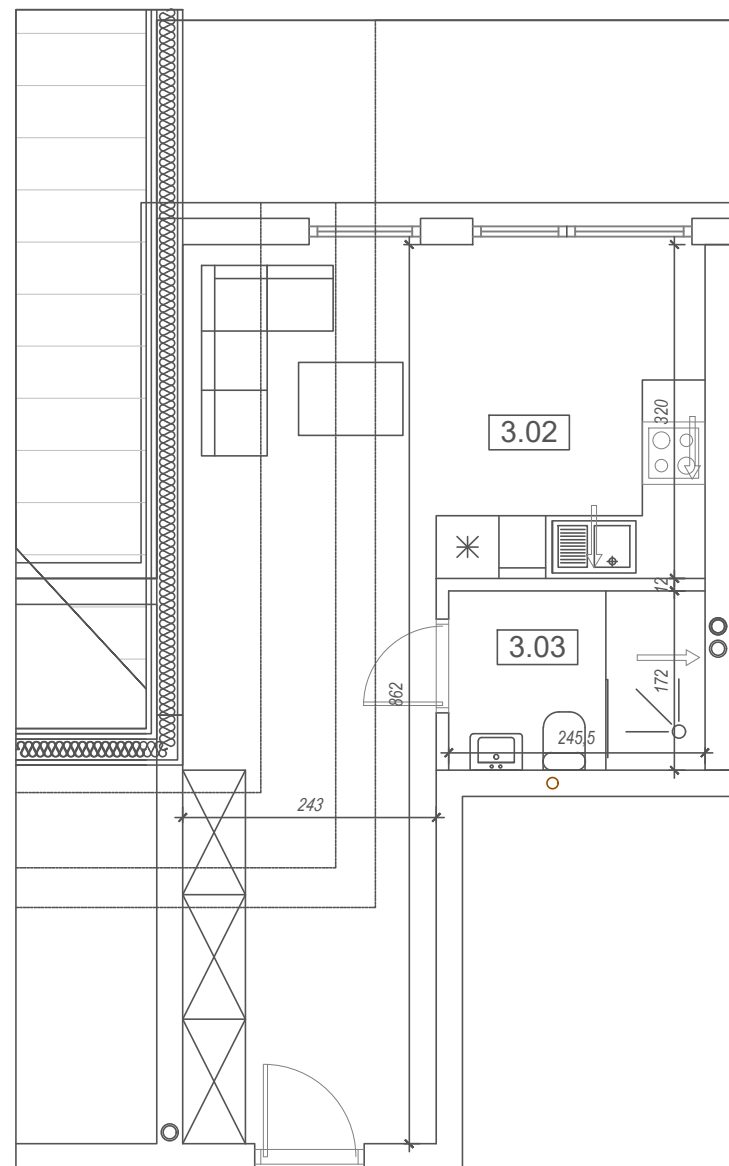

M24

KARTA MIESZKANIA

POWIERZCHNIA: 27,06 (33,41) m²

3.02 Salon z aneksem kuchennym
22,84 (29,19) m²

3.03 Łazienka 4,22 m²

Pow. balkonu 7,12 m²

*Powierzchnia podana w nawiasie liczona
jest po podłodze.

II PIĘTRO

LEGENDA:

-  Ściana konstrukcyjna
-  Ściana działowa