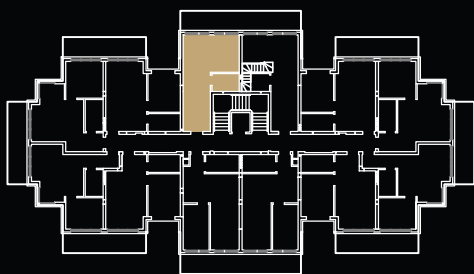

M24

KARTA MIESZKANIA

POWIERZCHNIA: 27,06 (33,41) m²

3.02 Salon z aneksem kuchennym
22,84 (29,19) m²

3.03 Łazienka 4,22 m²

Pow. balkonu 7,12 m²

*Powierzchnia podana w nawiasie liczona
jest po podłodze.

II PIĘTRO

LEGENDA:

-  Ściana konstrukcyjna
-  Ściana działowa