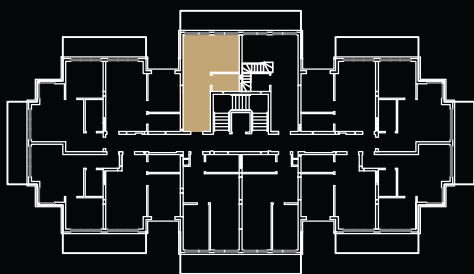

## KARTA MIESZKANIA

POWIERZCHNIA: 27,06 (33,41) m<sup>2</sup>

3.02 Salon z aneksem kuchennym  
22,84 (29,19) m<sup>2</sup>

3.03 Łazienka 4,22 m<sup>2</sup>

Pow. balkonu 7,12 m<sup>2</sup>

\*Powierzchnia podana w nawiasie liczona  
jest po podłodze.

### II PIĘTRO