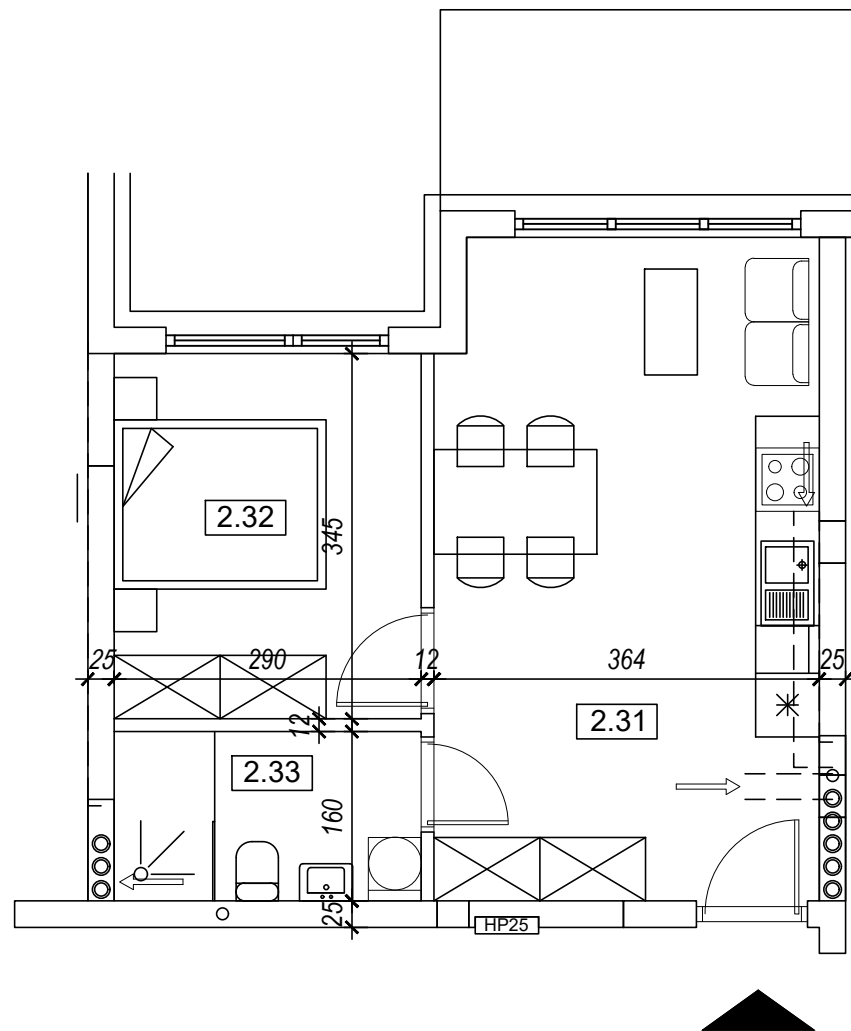

## KARTA MIESZKANIA

POWIERZCHNIA: 37,12 m<sup>2</sup>

2.31 Salon z aneksem kuchennym  
22,48 m<sup>2</sup>

2.32 Sypialnia 10,00 m<sup>2</sup>

2.33 Łazienka 4,64 m<sup>2</sup>

Pow. balkonu 6,49 m<sup>2</sup>

### I PIĘTRO

### LEGENDA:

	Ściana konstrukcyjna
	Ściana działowa