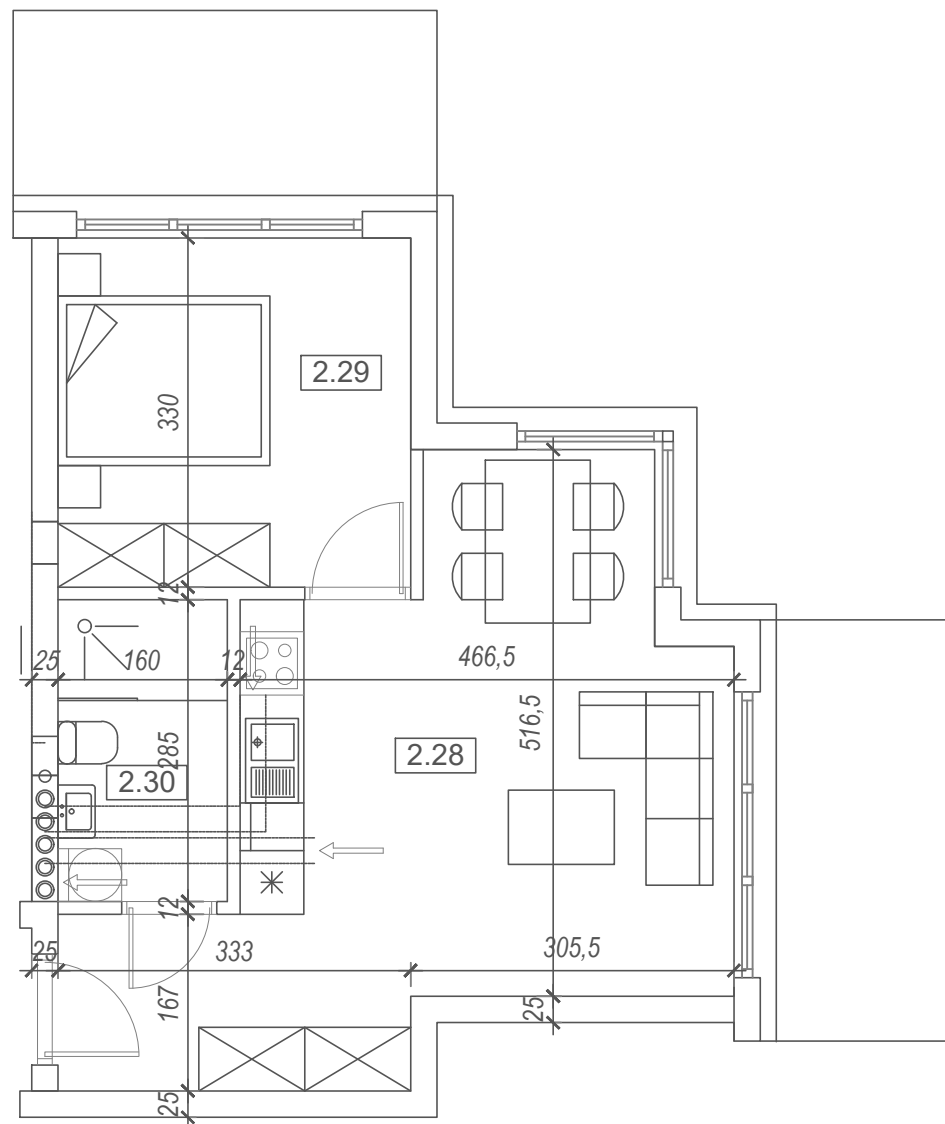

M21

KARTA MIESZKANIA

POWIERZCHNIA: 40,11m²

2.28 Salon z aneksem kuchennym
24,56 m²

2.29 Sypialnia 10,99 m²

2.30 Łazienka 4,56 m²

Pow. balkonu 12,93 m²

I PIĘTRO

BLACK MOUNTAIN
RESIDENCE

LEGENDA:

-  Ściana konstrukcyjna
-  Ściana działowa