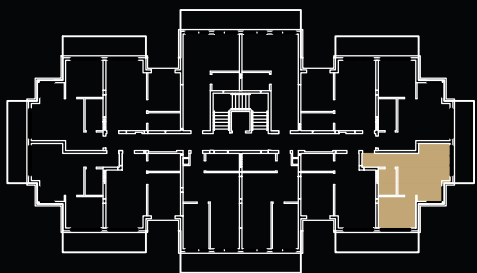

M20

KARTA MIESZKANIA

POWIERZCHNIA: 37,17 m²

2.25 Salon z aneksem kuchennym
24,03 m²

2.26 Sypialnia 9,32 m²

2.27 Łazienka 3,82 m²

Pow. balkonu 12,93 m²

I PIĘTRO

LEGENDA:

- Ściana konstrukcyjna
- Ściana działowa