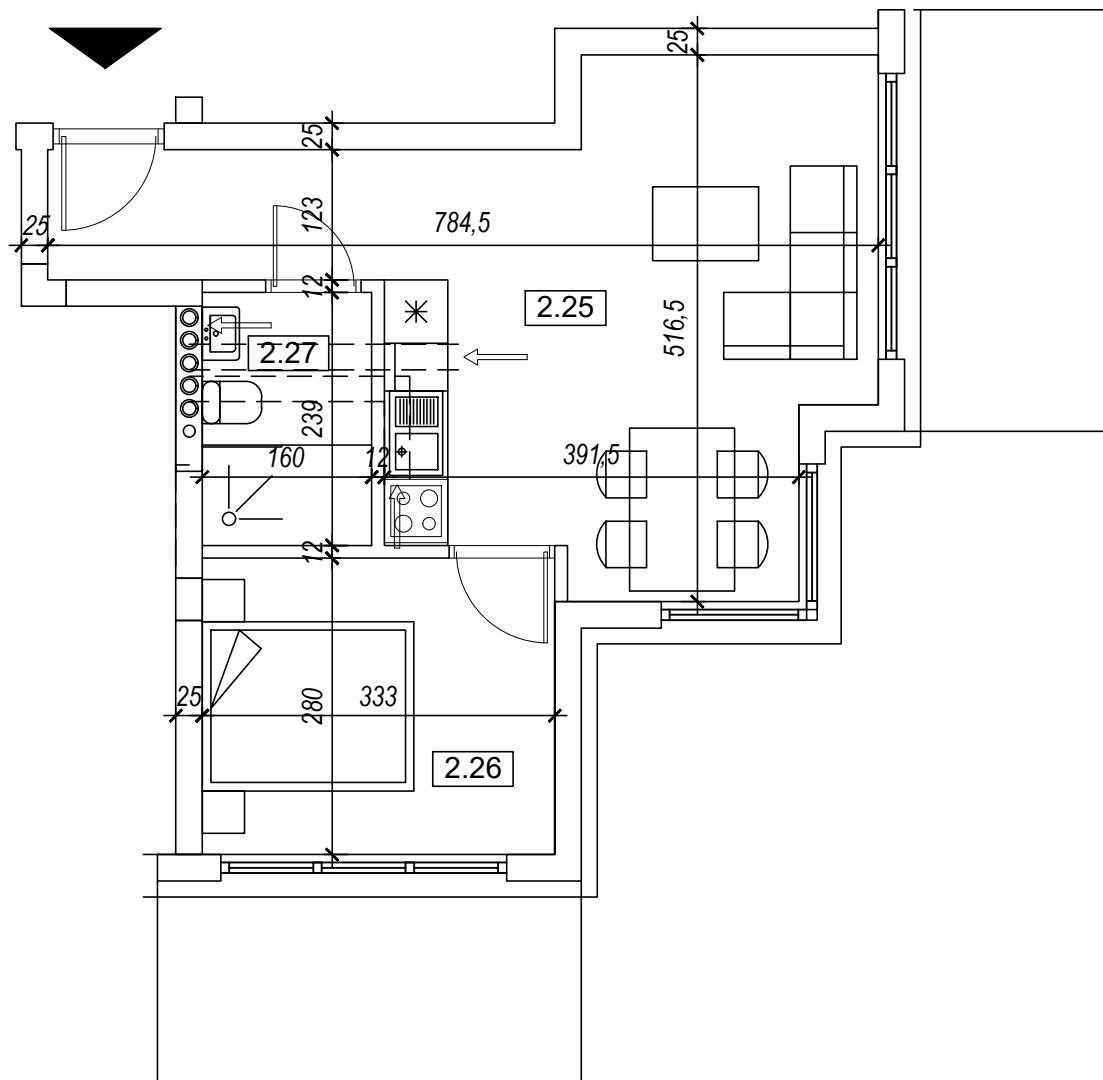

M20

KARTA MIESZKANIA

POWIERZCHNIA: 37,17 m²

2.25 Salon z aneksem kuchennym
24,03 m²

2.26 Sypialnia 9,32 m²

2.27 Łazienka 3,82 m²

Pow. balkonu 12,93 m²

I PIĘTRO

LEGENDA:

- Ściana konstrukcyjna
- Ściana działowa