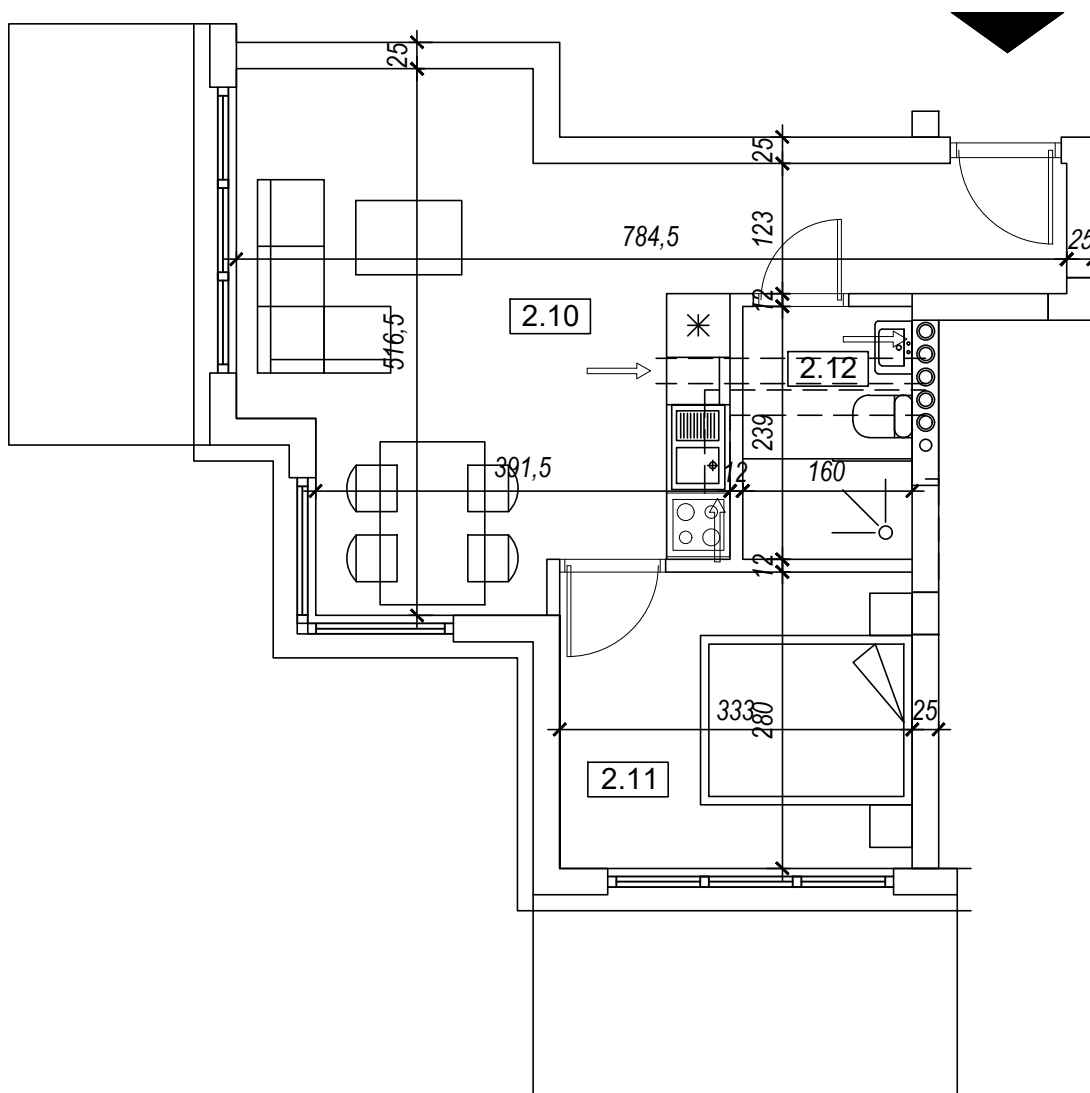

M15

KARTA MIESZKANIA

POWIERZCHNIA: 37,17 m²

2.10 Salon z aneksem kuchennym
24,03 m²

2.11 Sypialnia 9,32 m²

2.12 Łazienka 3,82 m²

Pow. balkonu 12,93 m²

I PIĘTRO

LEGENDA:

- Ściana konstrukcyjna
- Ściana działowa