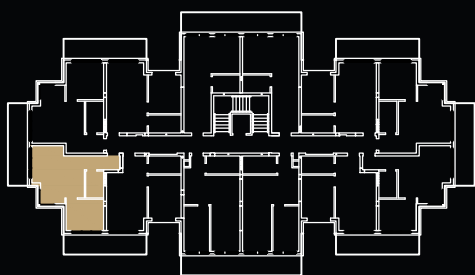

M15

KARTA MIESZKANIA

POWIERZCHNIA: 37,17 m²

2.10 Salon z aneksem kuchennym
24,03 m²

2.11 Sypialnia 9,32 m²

2.12 Łazienka 3,82 m²

Pow. balkonu 12,93 m²

I PIĘTRO

LEGENDA:

- Ściana konstrukcyjna
- Ściana działowa