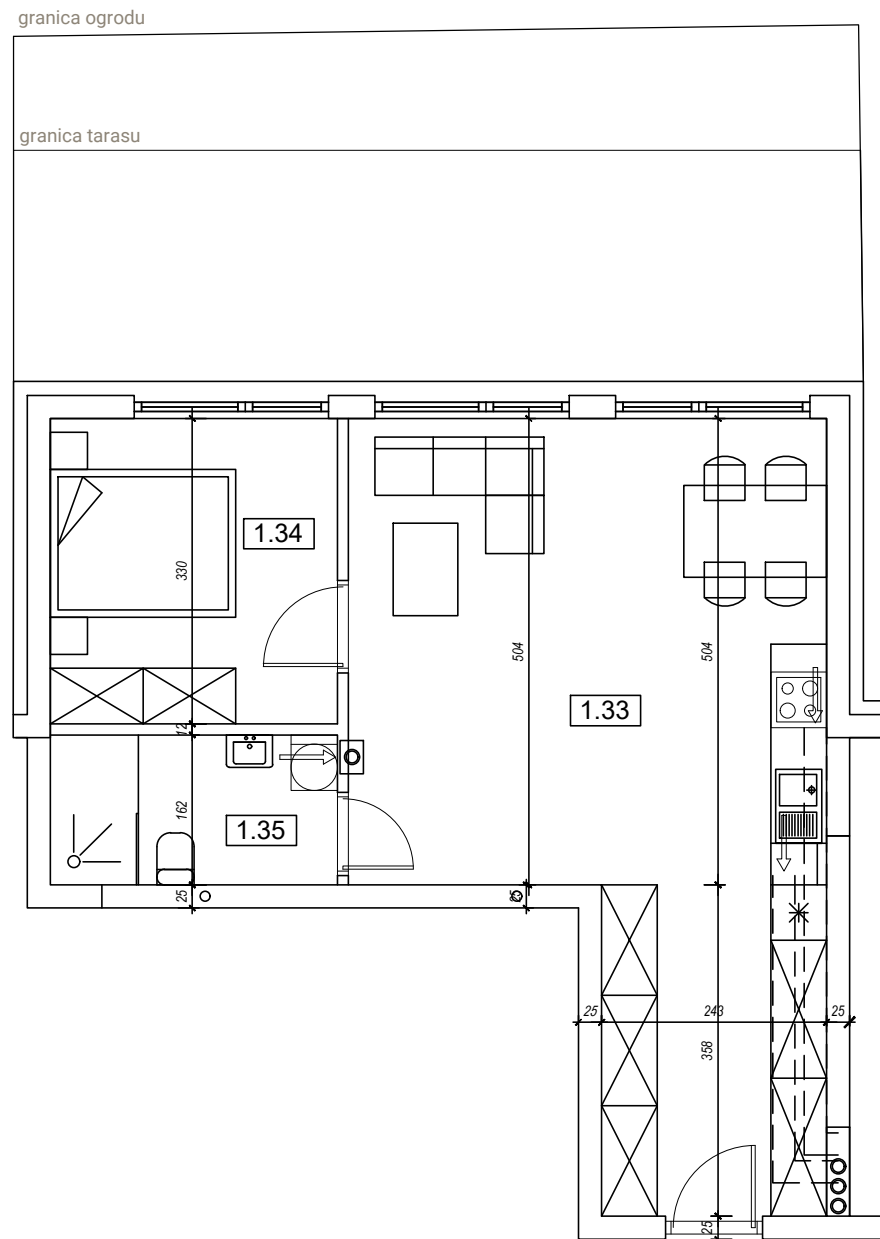

M11

KARTA MIESZKANIA

POWIERZCHNIA: 49,92 m²

1.33 Salon z aneksem kuchennym
34,67 m²

1.34 Sypialnia 10,23 m²

1.35 Łazienka 5,02 m²

Pow. tarasu 22,94 m²

Pow. ogrodu (taras + zieleń) 44,45 m²

PARTER

LEGENDA:

-  Ściana konstrukcyjna
-  Ściana działowa