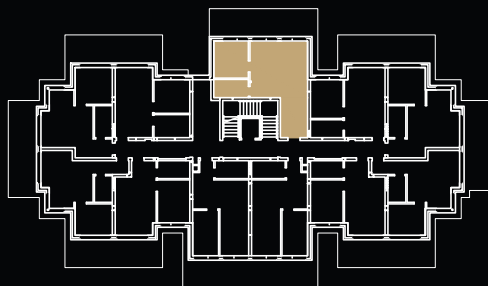

M11

KARTA MIESZKANIA

POWIERZCHNIA: 49,92 m²

1.33 Salon z aneksem kuchennym
34,67 m²

1.34 Sypialnia 10,23 m²

1.35 Łazienka 5,02 m²

Pow. tarasu 22,94 m²

Pow. ogrodu (taras + zieleń) 44,45 m²

PARTER

LEGENDA:

-  Ściana konstrukcyjna
-  Ściana działowa