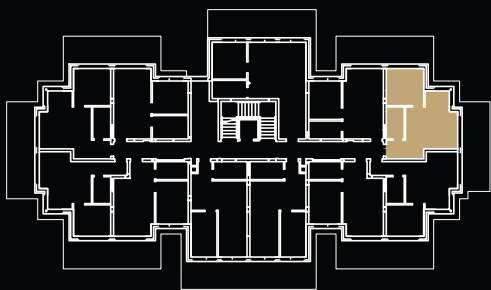

M09

KARTA MIESZKANIA

POWIERZCHNIA: 40,11m²

1.27 Salon z aneksem kuchennym
24,56 m²

1.28 Sypialnia 10,99 m²

1.29 Łazienka 4,56m²

Pow. tarasu 21,84 m²

Pow. ogrodu (taras + zieleń) 115,41
m²

PARTER

LEGENDA:

-  Ściana konstrukcyjna
-  Ściana działowa