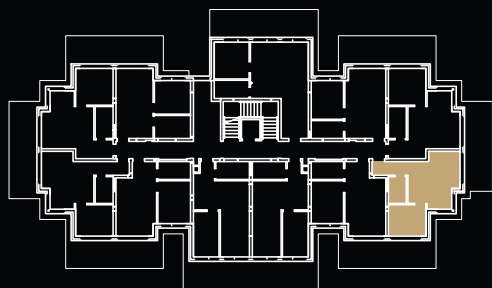

M08

KARTA MIESZKANIA

POWIERZCHNIA: 37,17 m²

1.24 Salon z aneksem kuchennym
24,03 m²

1.25 Sypialnia 9,32 m²

1.26 Łazienka 3,82 m²

Pow. tarasu 20,04 m²

Pow. ogrodu (taras + zielen) 94,56 m²

PARTER

LEGENDA: