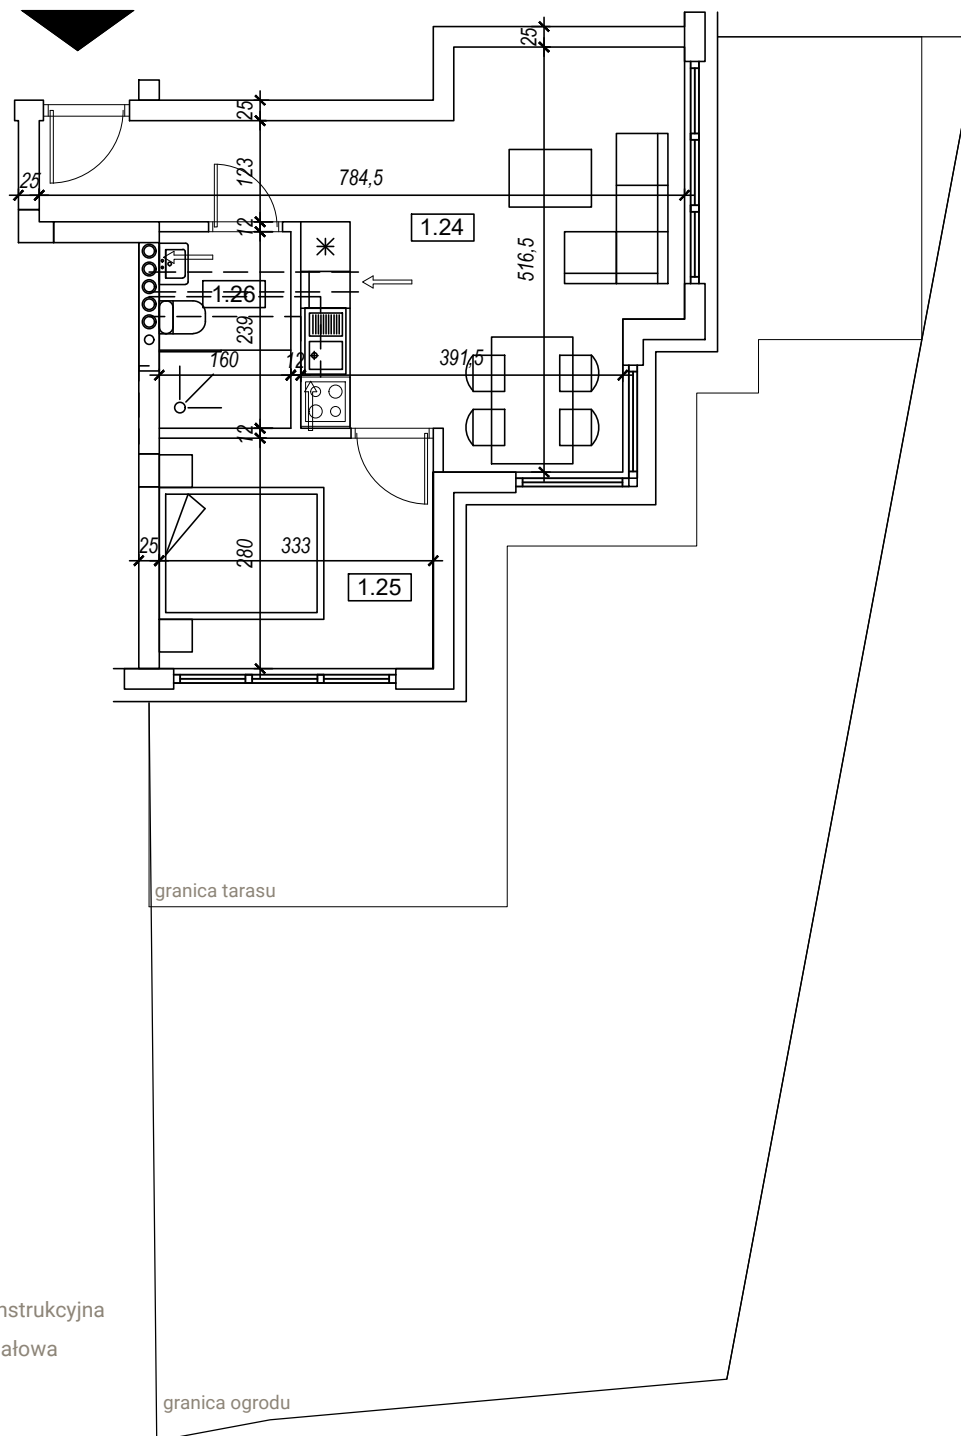

M08

KARTA MIESZKANIA

POWIERZCHNIA: 37,17 m²

1.24 Salon z aneksem kuchennym
24,03 m²

1.25 Sypialnia 9,32 m²

1.26 Łazienka 3,82 m²

Pow. tarasu 20,04 m²

Pow. ogrodu (taras + zielen) 94,56 m²

PARTER

LEGENDA: