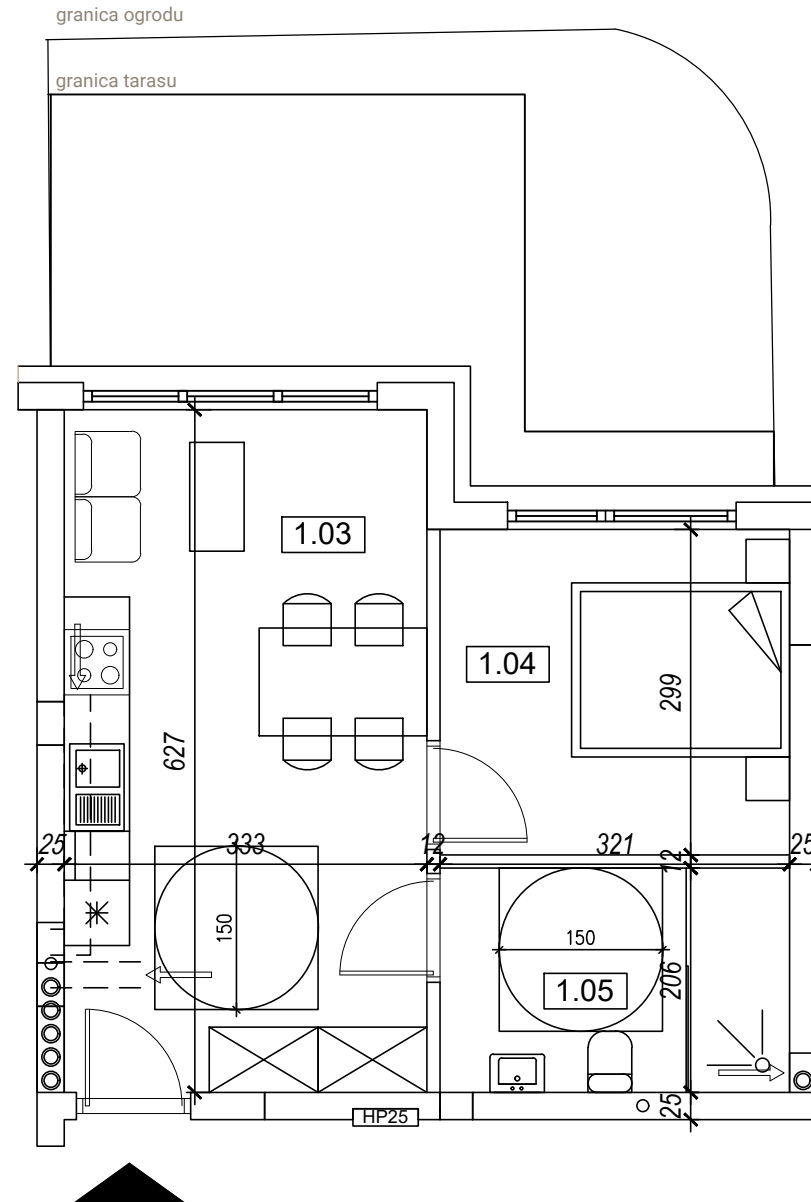

M01

KARTA MIESZKANIA

POWIERZCHNIA: 37,09 m²

1.03 Salon z aneksem kuchennym
20,88 m²

1.04 Sypialnia 9,60 m²

1.05 Łazienka 6,61 m²

Pow. tarasu 10,92 m²

Pow. ogrodu (taras + zieleń) 22,73 m²

PARTER

LEGENDA:

- Ściana konstrukcyjna
- Ściana działowa