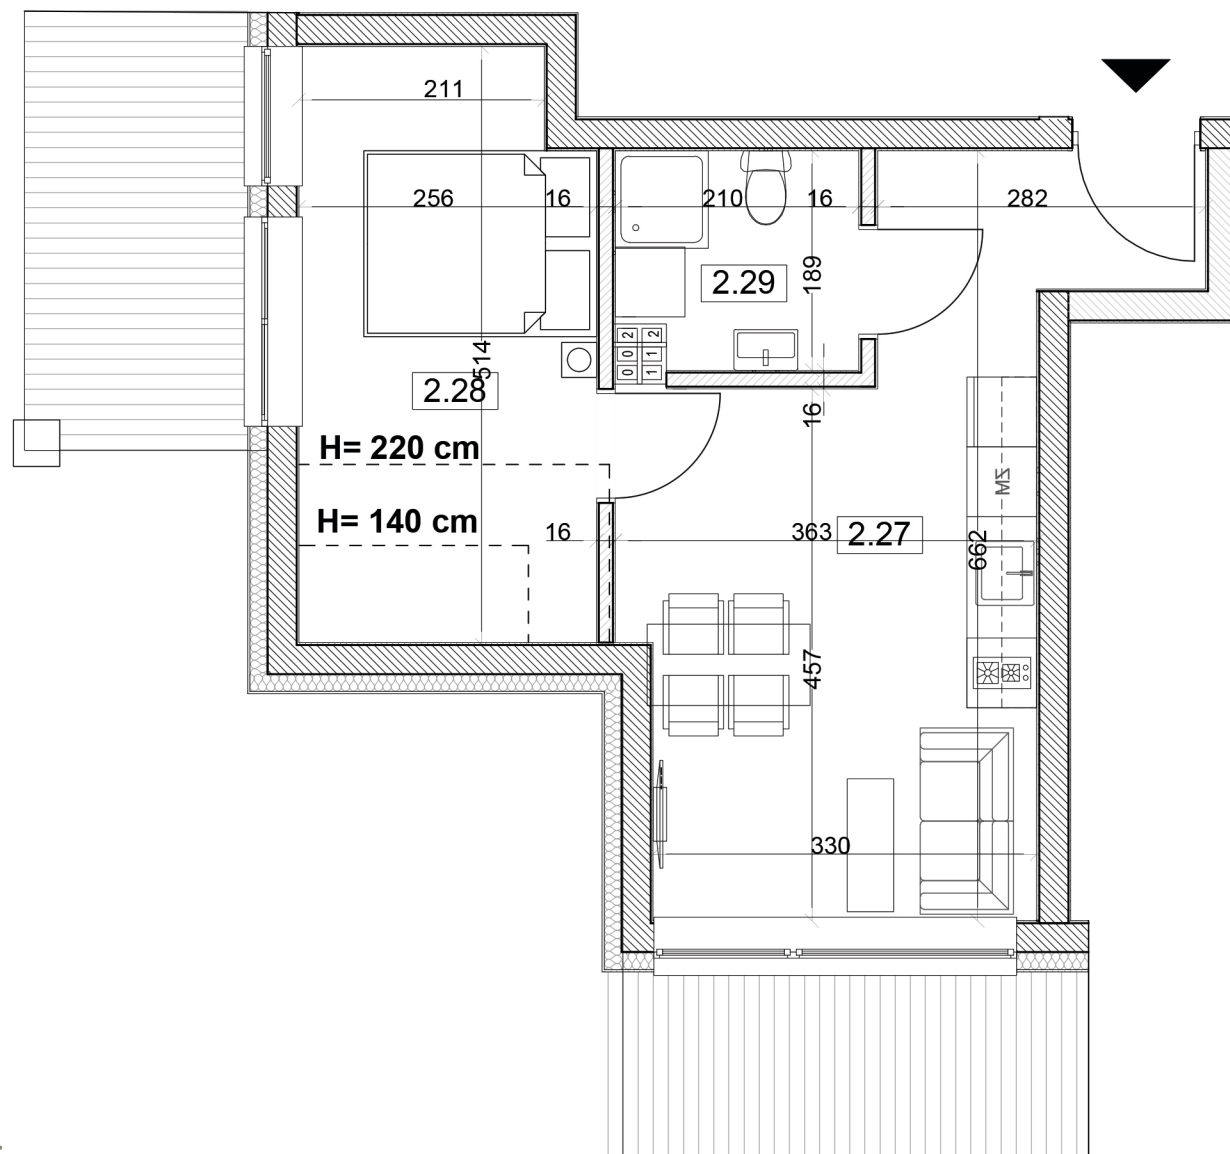

M32

KARTA MIESZKANIA

POWIERZCHNIA: 33,50 m²

2.27 Pokój dzienny z aneksem
20,20 m²

2.28 Łazienka 9,30 m²

2.29 Sypialnia 4,00 m²

II PIĘTRO

LEGENDA:

-  ŚCIANA KONSTRUKCYJNA
-  ŚCIANA DZIAŁOWA