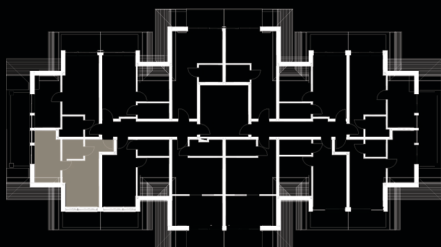

M32

KARTA MIESZKANIA

POWIERZCHNIA: 33,50 m²

2.27 Pokój dzienny z aneksem
20,20 m²

2.28 Łazienka 9,30 m²

2.29 Sypialnia 4,00 m²

II PIĘTRO

LEGENDA:

-  ŚCIANA KONSTRUKCYJNA
-  ŚCIANA DZIAŁOWA