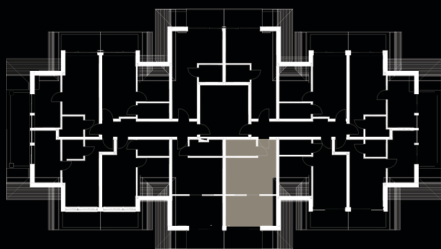

M29

KARTA MIESZKANIA

POWIERZCHNIA: 38,60 m²

2.18 Pokój dzienny z aneksem
21,10 m²

2.19 Łazienka 12,70 m²

2.20 Sypialnia 4,80 m²

II PIĘTRO

LEGENDA: