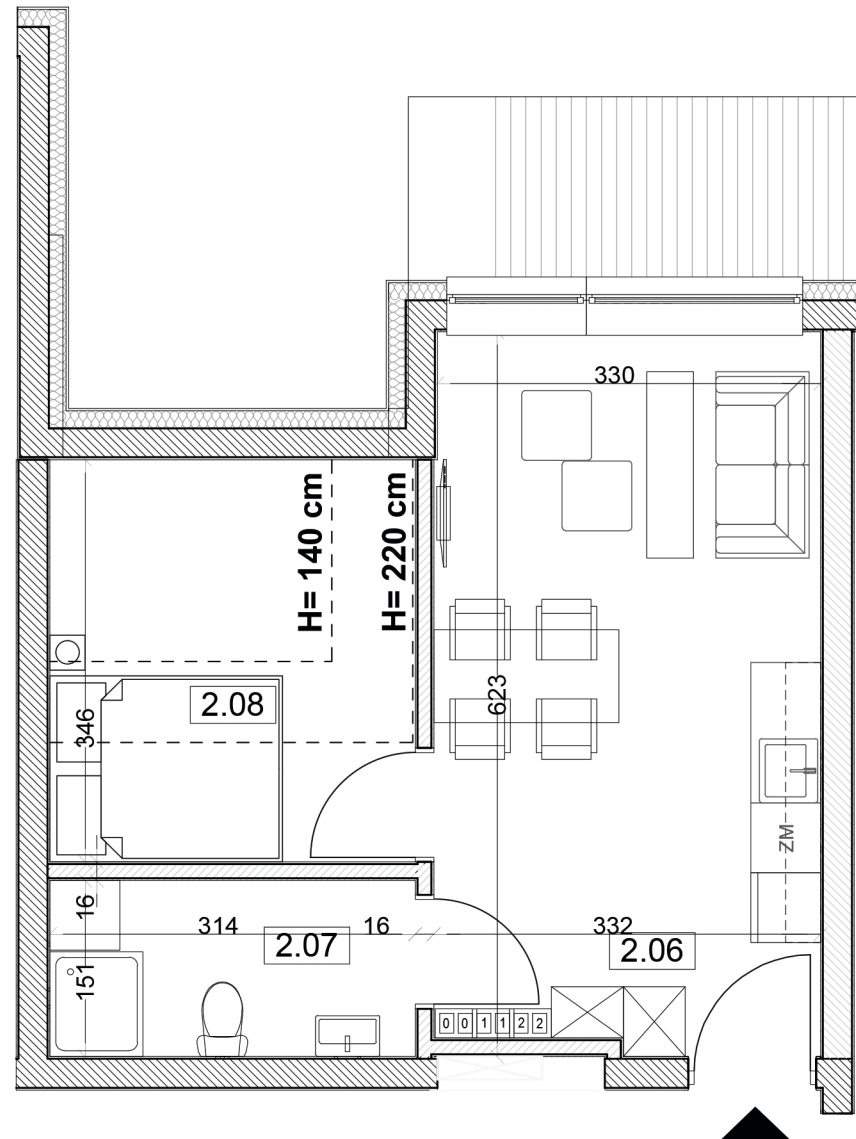

M25

KARTA MIESZKANIA

POWIERZCHNIA: 30,50 m²

2.06 Pokój dzienny z aneksem
20,70 m²

2.07 Łazienka 4,70 m²

2.08 Sypialnia 5,10 m²

II PIĘTRO

LEGENDA:

-  ŚCIANA KONSTRUKCYJNA
-  ŚCIANA DZIAŁOWA