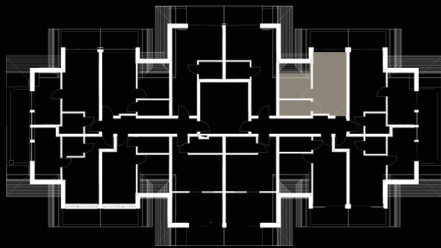

M25

KARTA MIESZKANIA

POWIERZCHNIA: 30,50 m²

2.06 Pokój dzienny z aneksem
20,70 m²

2.07 Łazienka 4,70 m²

2.08 Sypialnia 5,10 m²

II PIĘTRO

LEGENDA:

-  ŚCIANA KONSTRUKCYJNA
-  ŚCIANA DZIAŁOWA