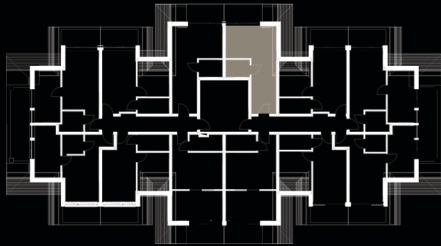

M24

KARTA MIESZKANIA

POWIERZCHNIA: 27,40 m²

2.04 Pokój dzienny z aneksem
23,30 m²

2.05 Łazienka 4,00 m²

II PIĘTRO

LEGENDA:

-  ŚCIANA KONSTRUKCYJNA
-  ŚCIANA DZIAŁOWA