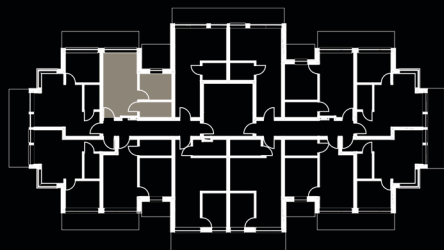

## KARTA MIESZKANIA

POWIERZCHNIA: 36,00 m<sup>2</sup>

1.32 Pokój dzienny z aneksem  
20,60 m<sup>2</sup>

1.33 Łazienka 4,90 m<sup>2</sup>

1.34 Sypialnia 10,80 m<sup>2</sup>

### LEGENDA:

-  ŚCIANA KONSTRUKCYJNA
-  ŚCIANA DZIAŁOWA