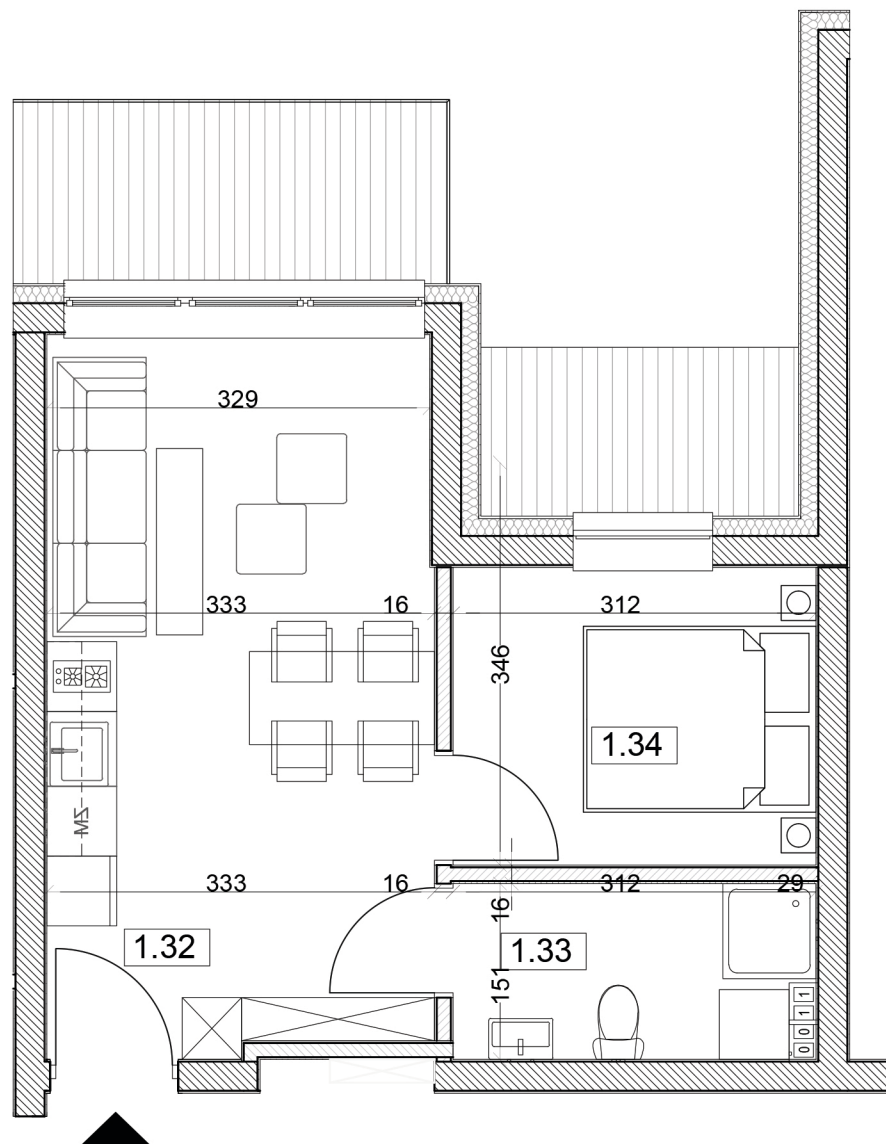

## KARTA MIESZKANIA

POWIERZCHNIA: 36,00 m<sup>2</sup>

1.32 Pokój dzienny z aneksem  
20,60 m<sup>2</sup>

1.33 Łazienka 4,90 m<sup>2</sup>

1.34 Sypialnia 10,80 m<sup>2</sup>

### I PIĘTRO

### LEGENDA:

-  ŚCIANA KONSTRUKCYJNA
-  ŚCIANA DZIAŁOWA