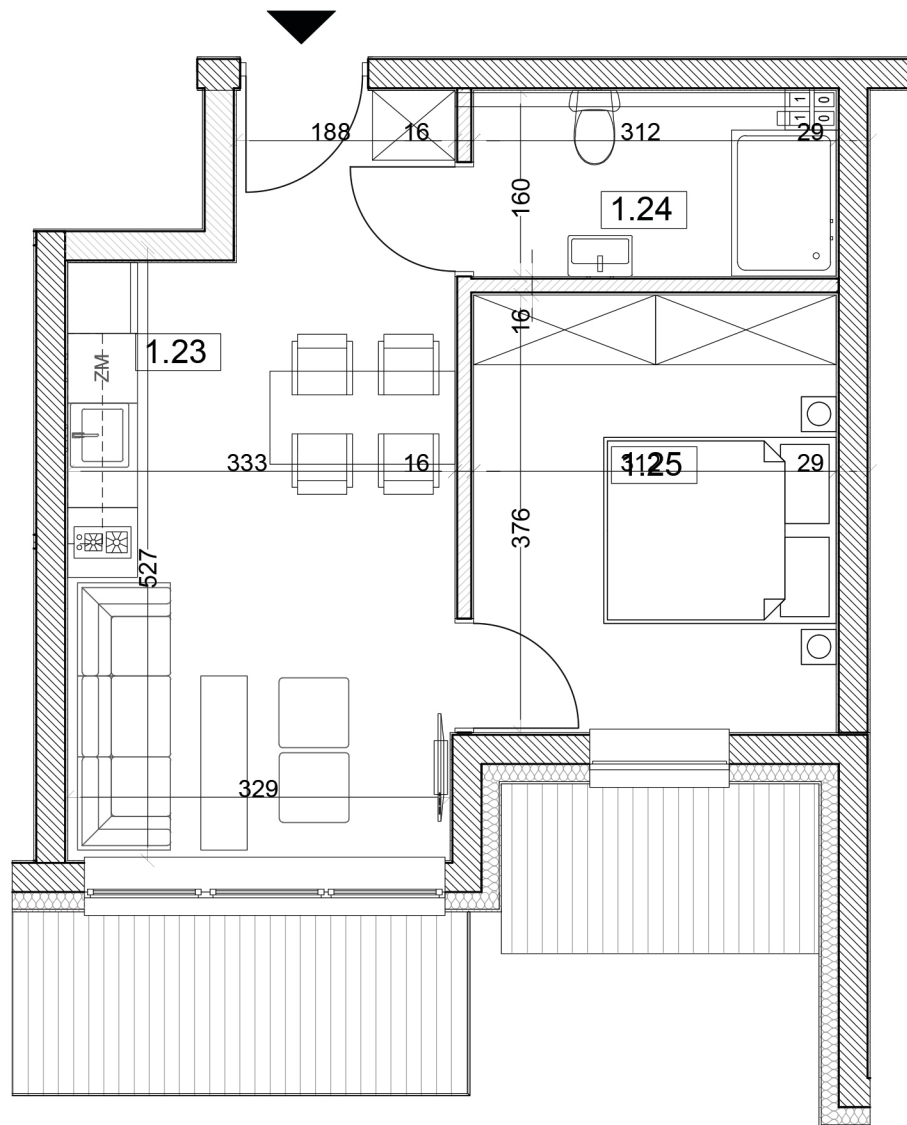

M19

KARTA MIESZKANIA

POWIERZCHNIA: 36,50 m²

1.23 Pokój dzienny z aneksem

20,00 m²

1.24 Łazienka 4,80 m²

1.25 Sypialnia 11,70 m²

I PIĘTRO

LEGENDA:

-  ŚCIANA KONSTRUKCYJNA
-  ŚCIANA DZIAŁOWA