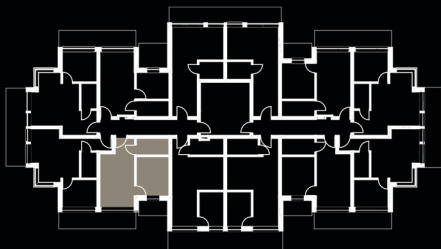

M19

KARTA MIESZKANIA

POWIERZCHNIA: 36,50 m²

1.23 Pokój dzienny z aneksem

20,00 m²

1.24 Łazienka 4,80 m²

1.25 Sypialnia 11,70 m²

I PIĘTRO

LEGENDA:

-  ŚCIANA KONSTRUKCYJNA
-  ŚCIANA DZIAŁOWA