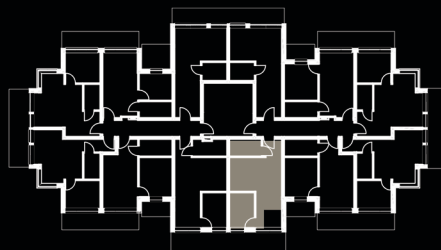

M17

KARTA MIESZKANIA

POWIERZCHNIA: 40,20 m²

1.17 Pokój dzienny z aneksem

27,50 m²

1.18 Łazienka 4,80 m²

1.19 Sypialnia 7,90 m²

I PIĘTRO

LEGENDA:

-  ŚCIANA KONSTRUKCYJNA
-  ŚCIANA DZIAŁOWA