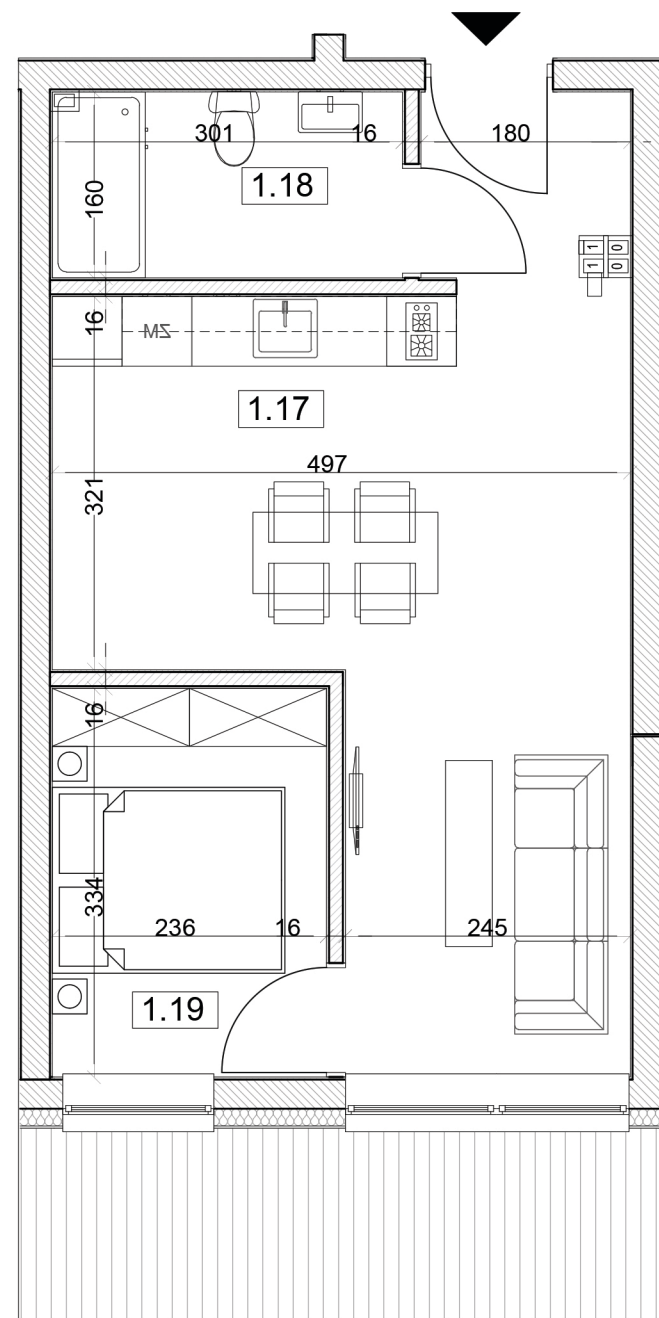

M17

KARTA MIESZKANIA

POWIERZCHNIA: 40,20 m²

1.17 Pokój dzienny z aneksem

27,50 m²

1.18 Łazienka 4,80 m²

1.19 Sypialnia 7,90 m²

I PIĘTRO

LEGENDA:

-  ŚCIANA KONSTRUKCYJNA
-  ŚCIANA DZIAŁOWA