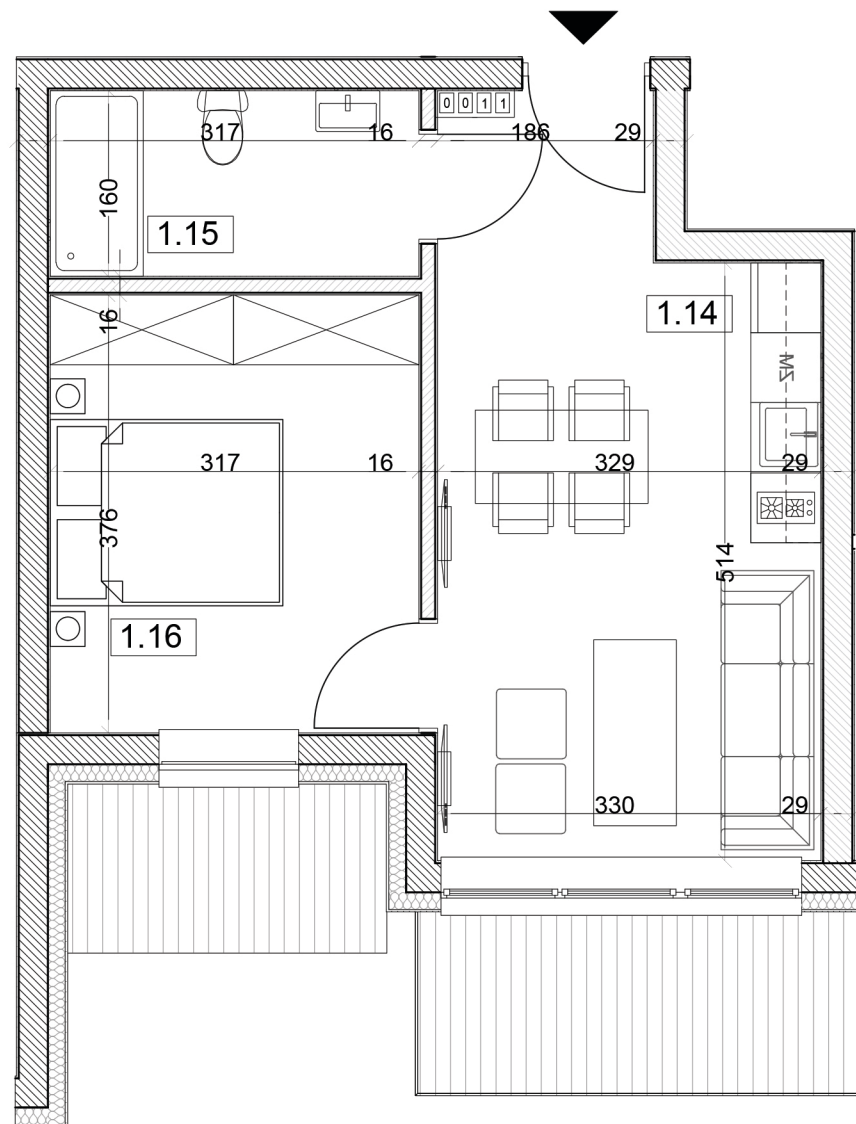

## KARTA MIESZKANIA

POWIERZCHNIA: 36,70 m<sup>2</sup>

1.14 Pokój dzienny z aneksem

19,70 m<sup>2</sup>

1.15 Łazienka 5,10 m<sup>2</sup>

1.16 Sypialnia 11,90 m<sup>2</sup>

## I PIĘTRO

### LEGENDA:

-  ŚCIANA KONSTRUKCYJNA
-  ŚCIANA DZIAŁOWA