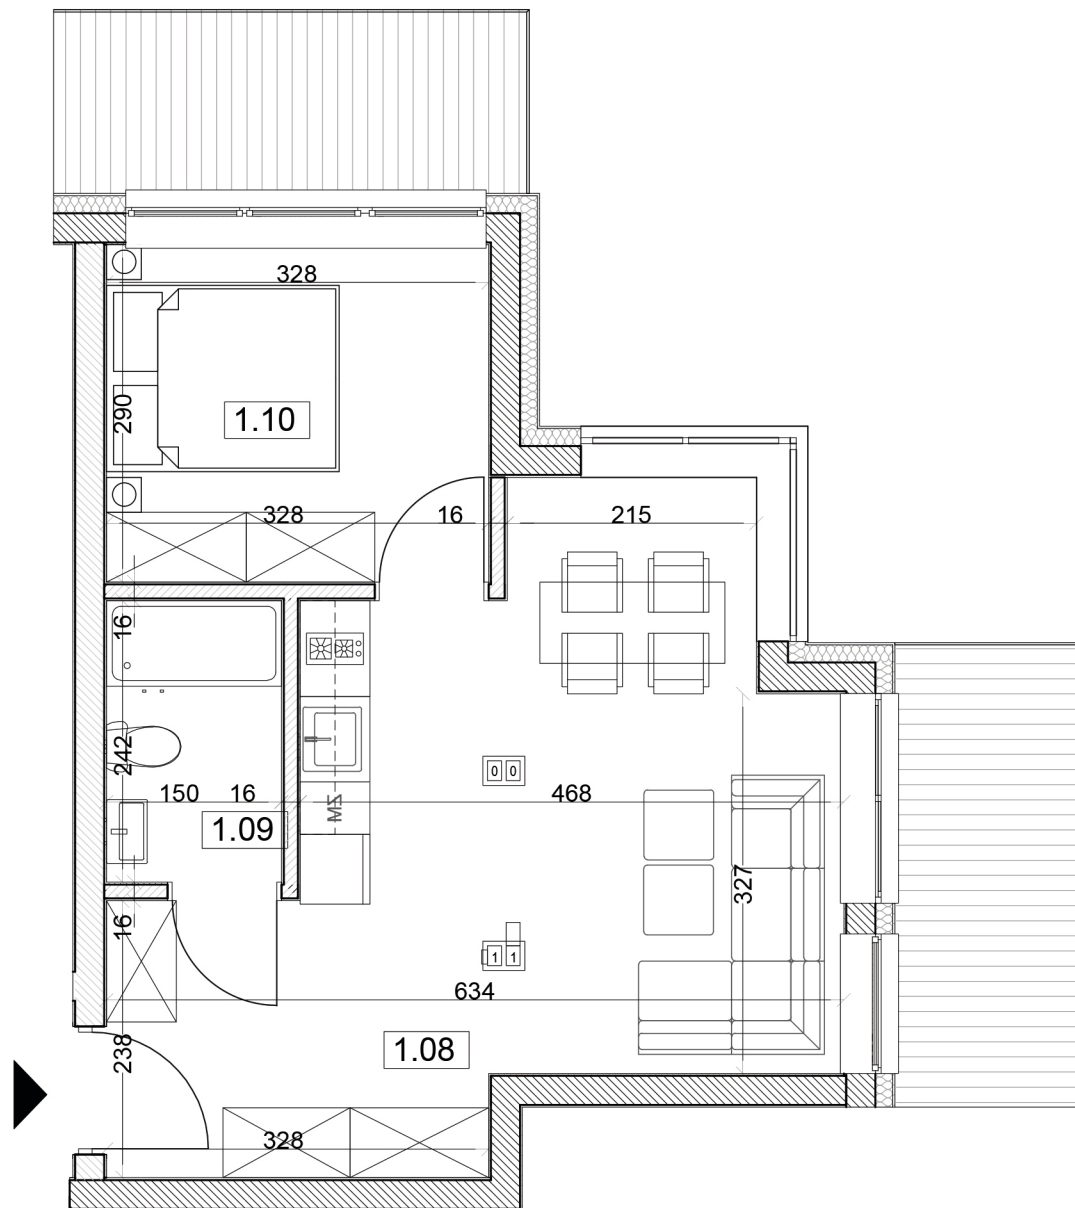

M14

KARTA MIESZKANIA

POWIERZCHNIA: 39,30 m²

1.08 Pokój dzienny z aneksem
25,90 m²

1.09 Łazienka 3,90 m²

1.10 Sypialnia 9,50 m²

I PIĘTRO

LEGENDA:

-  ŚCIANA KONSTRUKCYJNA
-  ŚCIANA DZIAŁOWA