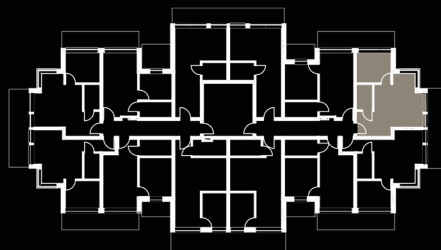

M14

KARTA MIESZKANIA

POWIERZCHNIA: 39,30 m²

1.08 Pokój dzienny z aneksem
25,90 m²

1.09 Łazienka 3,90 m²

1.10 Sypialnia 9,50 m²

I PIĘTRO

LEGENDA:

-  ŚCIANA KONSTRUKCYJNA
-  ŚCIANA DZIAŁOWA