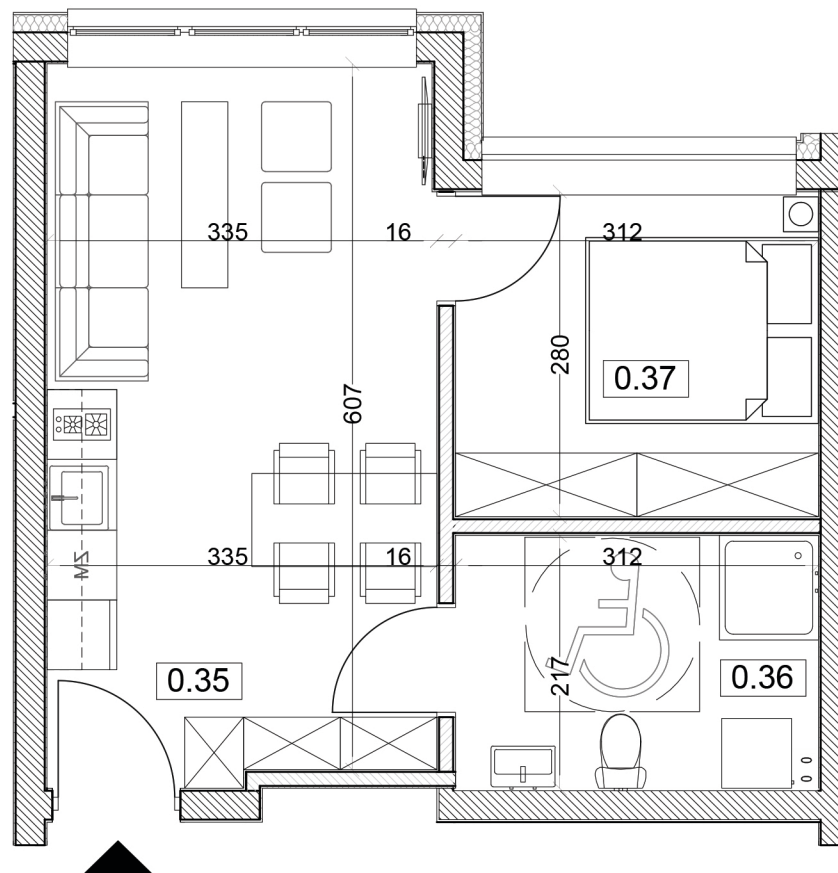

M11

KARTA MIESZKANIA

POWIERZCHNIA: 39,10 m²

0.35 Pokój dzienny z aneksem
25,70 m²

0.36 Łazienka 3,90 m²

0.37 Sypialnia 9,50 m²

PARTER

LEGENDA: