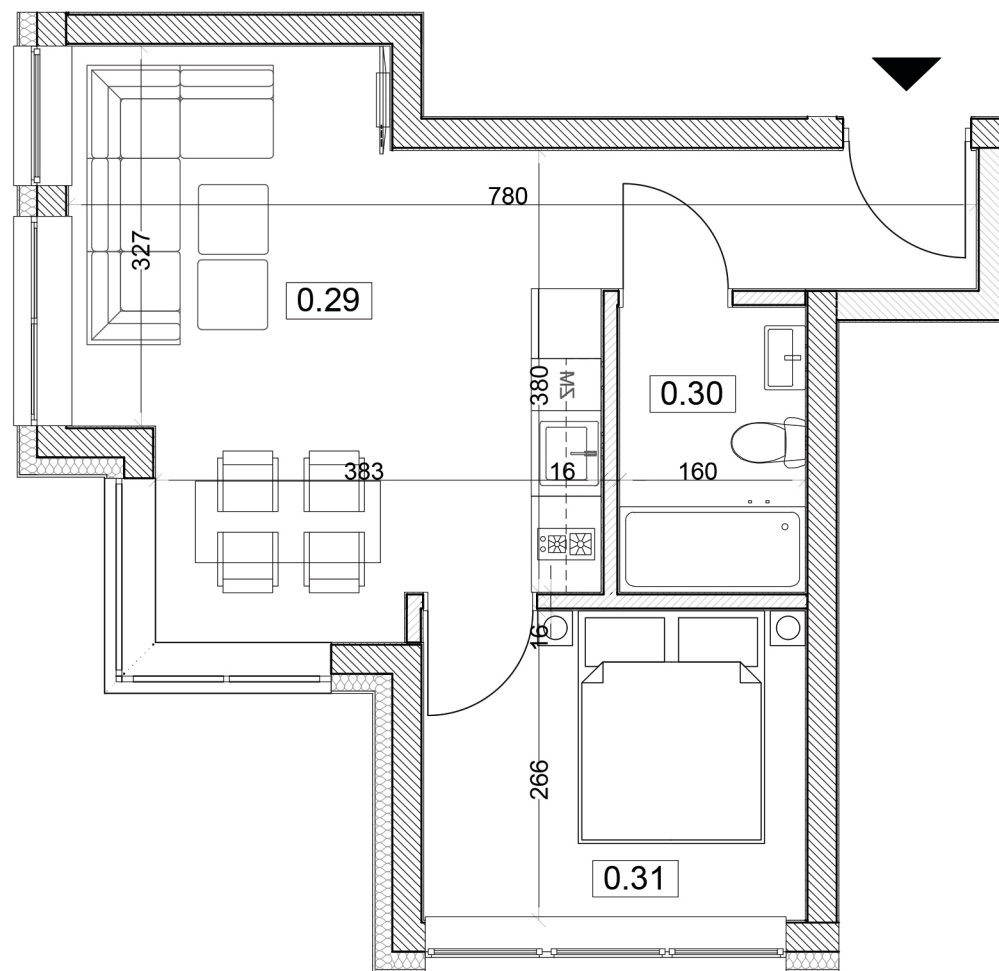

## KARTA MIESZKANIA

POWIERZCHNIA: 36,20 m<sup>2</sup>

0.29 Pokój dzienny z aneksem  
23,60 m<sup>2</sup>

0.30 Łazienka 3,90 m<sup>2</sup>

0.31 Sypialnia 8,70 m<sup>2</sup>

## PARTER

### LEGENDA:

-  ŚCIANA KONSTRUKCYJNA
-  ŚCIANA DZIAŁOWA