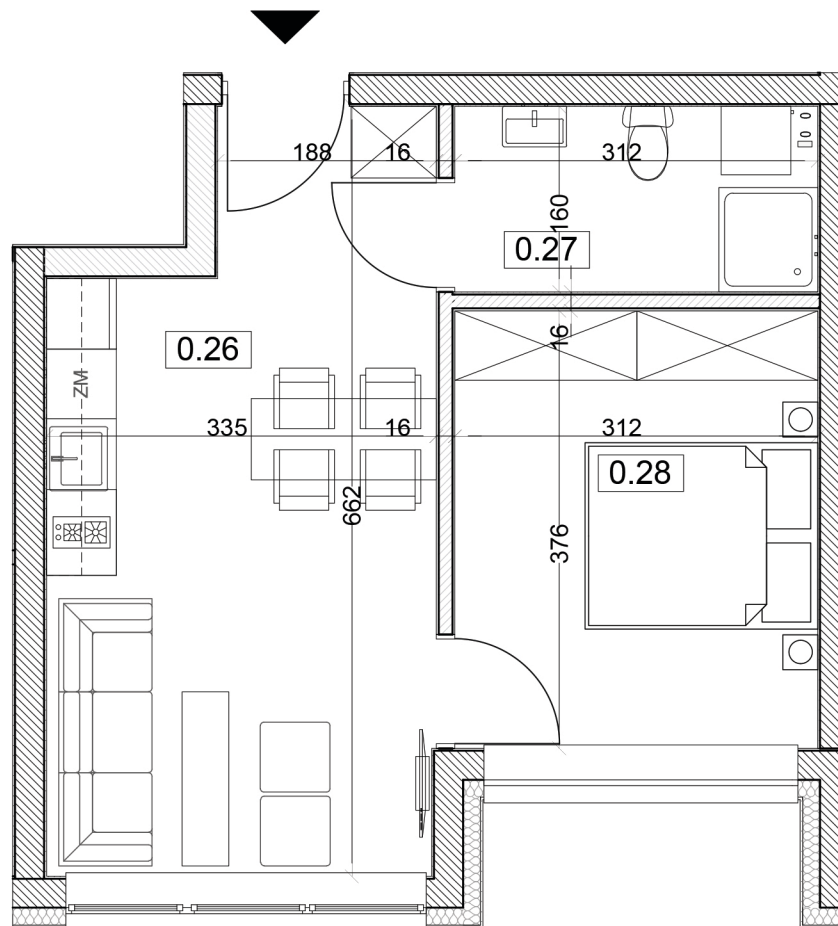

M08

KARTA MIESZKANIA

POWIERZCHNIA: 36,60 m²

0.26 Pokój dzienny z aneksem
22,00 m²

0.27 Łazienka 4,90 m²

0.28 Sypialnia 11,70 m²

PARTER

LEGENDA:

-  ŚCIANA KONSTRUKCYJNA
-  ŚCIANA DZIAŁOWA