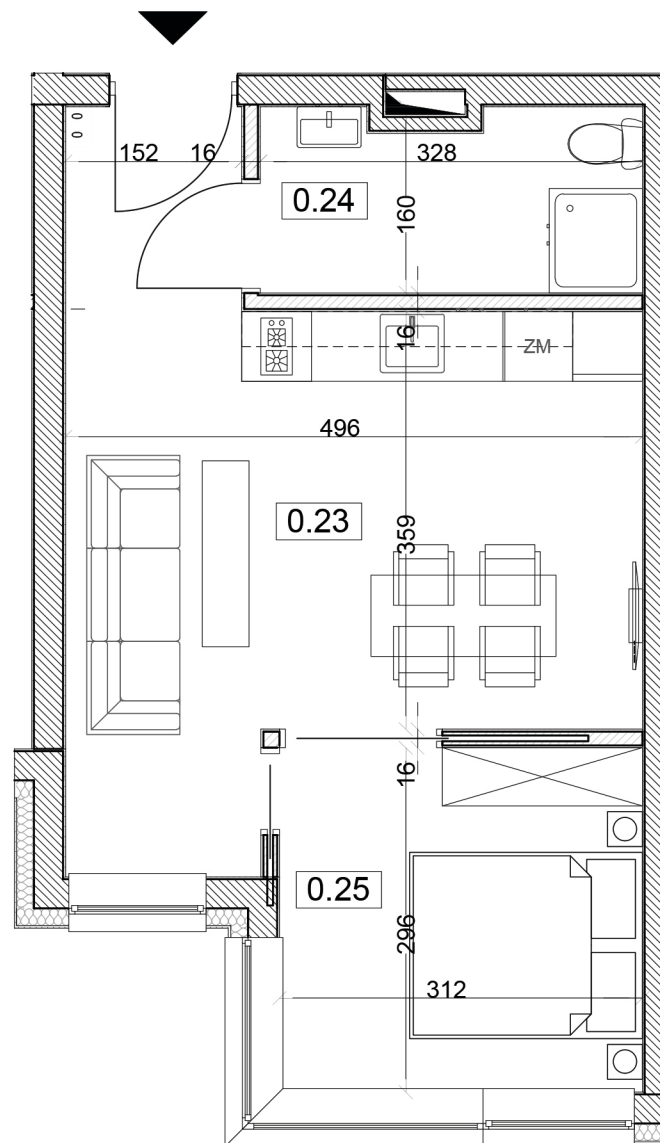

M07

KARTA MIESZKANIA

POWIERZCHNIA: 37,00 m²

0.23 Pokój dzienny z aneksem
22,50 m²

0.24 Łazienka 5,30 m²

0.25 Sypialnia 9,20 m²

PARTER

LEGENDA:

-  ŚCIANA KONSTRUKCYJNA
-  ŚCIANA DZIAŁOWA