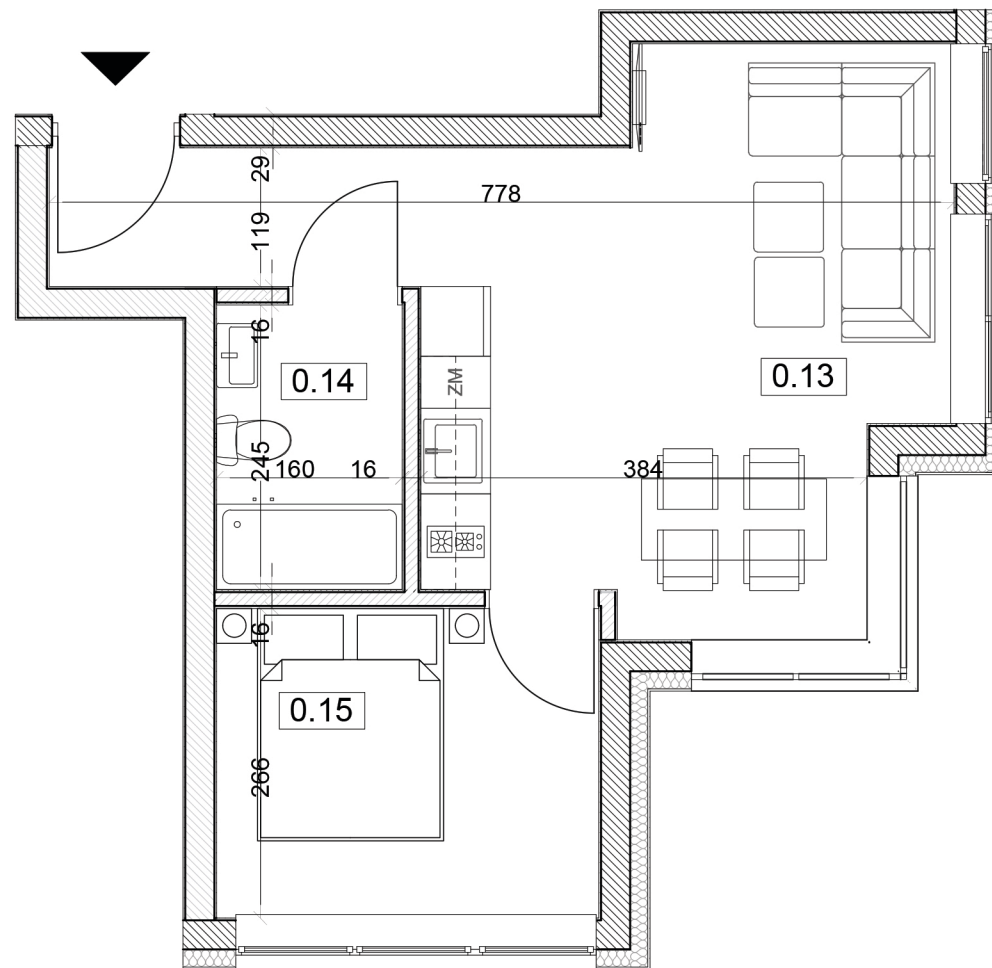

## KARTA MIESZKANIA

POWIERZCHNIA: 36,10 m<sup>2</sup>

0.13 Pokój dzienny z aneksem  
23,50 m<sup>2</sup>

0.14 Łazienka 3,90 m<sup>2</sup>

0.15 Sypialnia 8,70 m<sup>2</sup>

## PARTER

### LEGENDA:

-  ŚCIANA KONSTRUKCYJNA
-  ŚCIANA DZIAŁOWA