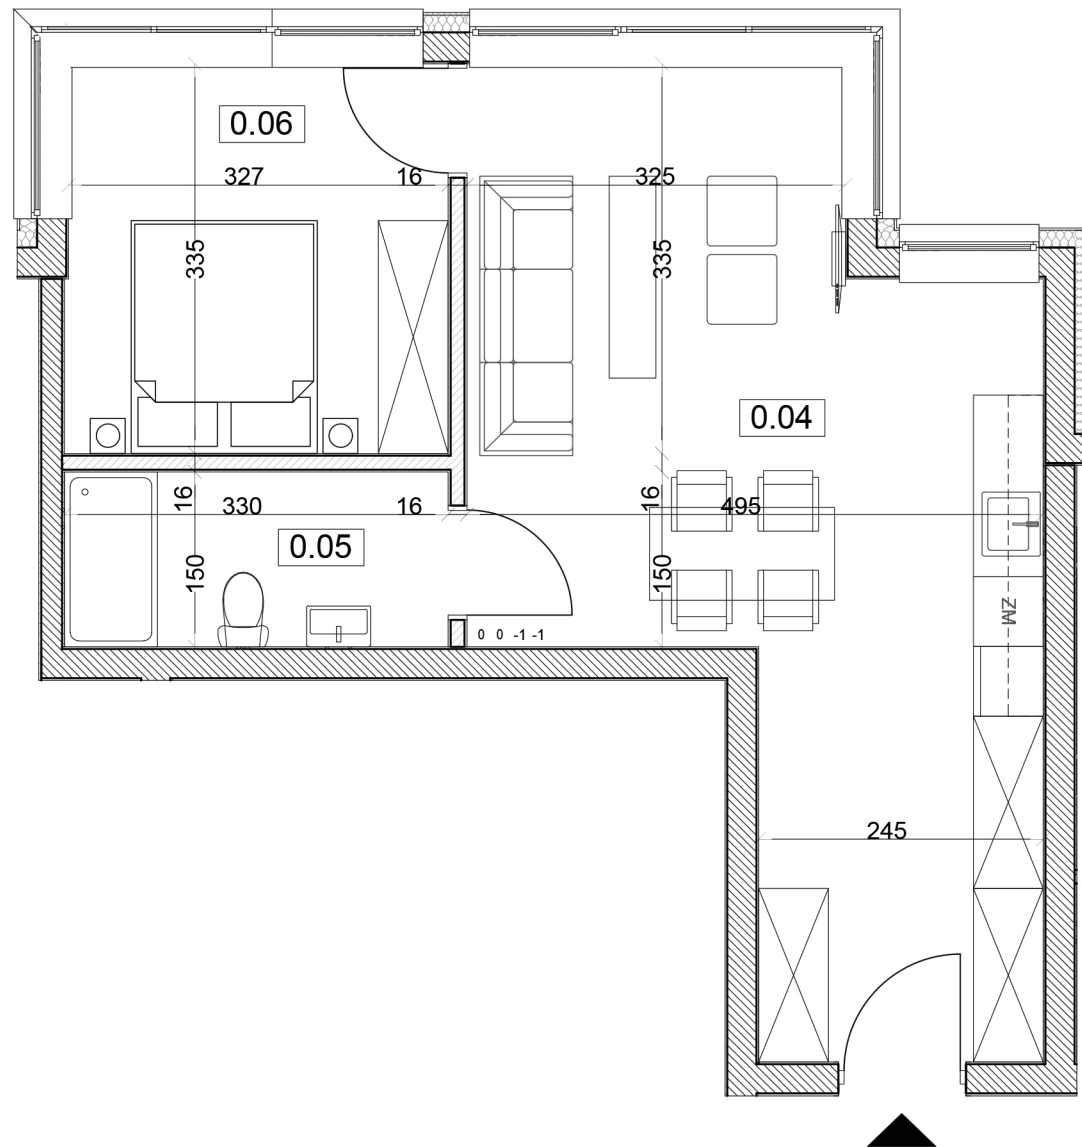

## KARTA MIESZKANIA

POWIERZCHNIA: 46,00 m<sup>2</sup>

0.04 Pokój dzienny z aneksem  
30,30 m<sup>2</sup>

0.05 Łazienka 4,90 m<sup>2</sup>

0.06 Sypialnia 10,90 m<sup>2</sup>

## PARTER

### LEGENDA:

-  ŚCIANA KONSTRUKCYJNA
-  ŚCIANA DZIAŁOWA